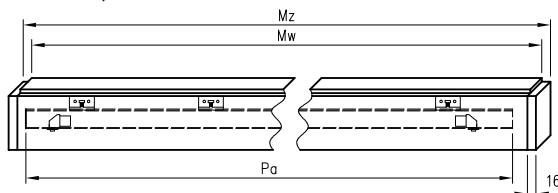

Výška bezfalcového dveřního křídla - 1983 mm

Výška bezfalcového křídla:

NS - systém namontovaný přímo na stěnu

NT - systém montovaný na obložkovou zárubeň - tunel