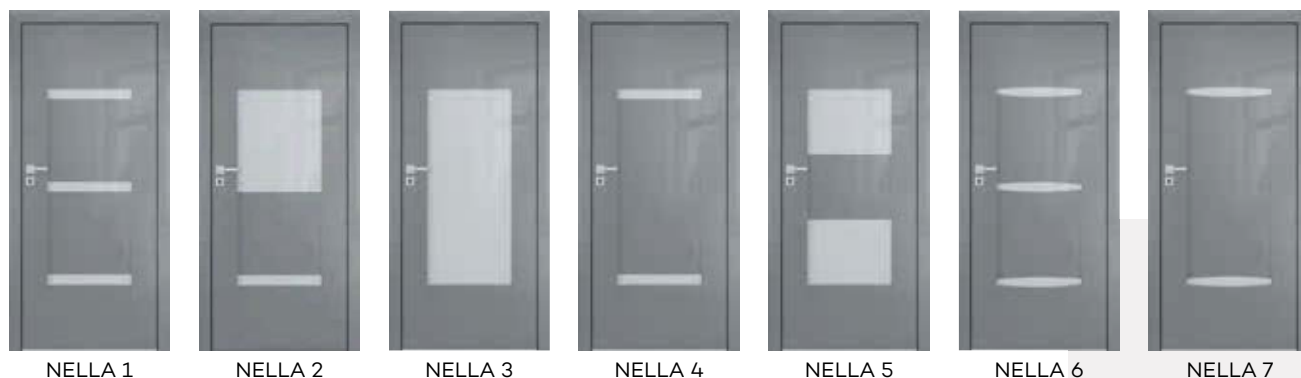

VE STANDARDU

- hrana bez polodrážky (falcu)
- křídlo potažené laminátem lesk nebo mat standard
- rámy z MDF desky
- magnetický/mechanický zámek s dozickým klíčem, WC zámek, cylindrický zámek nebo magnetický zámek bez zamýkání a závěsy v barvě černé (pro dekory moro, matný moro), bílé (pro dekory bianco, mat bianco, bílý) a stříbrný pro ostatní dekory.
- sklo MAT DRE tl. 4 mm
- zádlab pro 2 skryté závěsy Estetic 80 (závěsy jsou součástí zárubně)

MOŽNOSTI BEZ PŘÍPLATKU

- skla DECORMAT HNĚDÉ, DECORMAT GRAFIT a průhledné sklo
- otvory pro ventilační kroužky
- posuvné křídlo

PŘÍPLATKY

- křídla „100” 427 Kč | 517 Kč
- ventilační výřez 213 Kč | 258 Kč
- rekuperační podříznutí - 8 mm 213 Kč | 258 Kč
- dveřní štulp na dvoukřídlé dveře 620 Kč | 750 Kč
- dvoukřídlé dveře cena křídla x2

UPOZORNĚNÍ: Třetí pant Estetic 80 pro bezfalcové dveře (příplatek se připočítává k ceně zárubně) 940 Kč | 1137 Kč

MODELY NELLA

NELLA 1

NELLA 2

NELLA 3

NELLA 4

NELLA 5

NELLA 6

NELLA 7

Posuvný systém - pro kolekci je k dispozici posuvný systém SPAZIO CD se standardní výškou křídla 2043 mm.

Lesklý laminát o tloušťce 0,7–0,8 mm, je moderní vysoce lesklý laminát se zrcadlovým efektem. Vyznačuje se dokonale hladkým povrchem se zvýšenou odolností proti poškrábání.

Laminát Matný Standard o tloušťce 0,7–0,8 mm, jehož vlastnosti jsou stejné jako u vysoce lesklého povrchu. Jediným rozdílem je stupeň lesku vrstvy hardcoat. Díky vrstvě hardcoat, bez pórů lze laminát používat v místnostech s nejvyššími hygienickými požadavky.