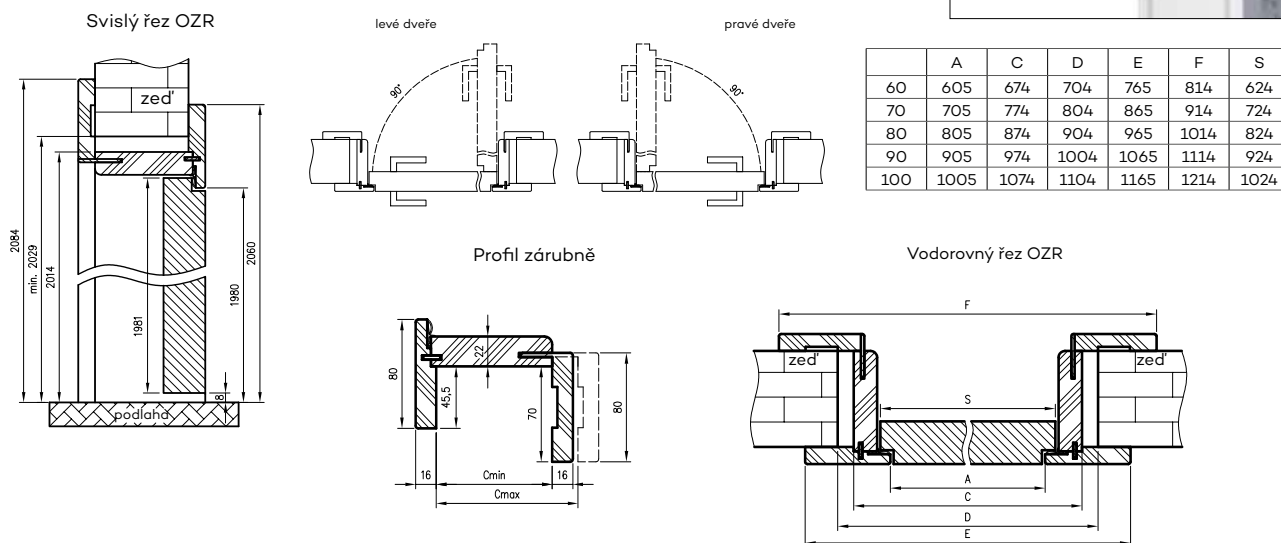

POUŽITÍ

Zárubeň s reverzním falcem je určena pro vybrané kolekce: Estra, Nova Cell, Uni, Binito, Fargo.

OBSAH KOMPLETU

Hlavní nosníky (nadpraží a dvě svislé stojky), Obložky T80, těsnění, 2 ks závěsů Estetic 1821, protiplech magnetického zámku, sada prvků určených k sestavení zárubně podle přiloženého návodu. Zárubně jsou baleny do kartonových obalů.