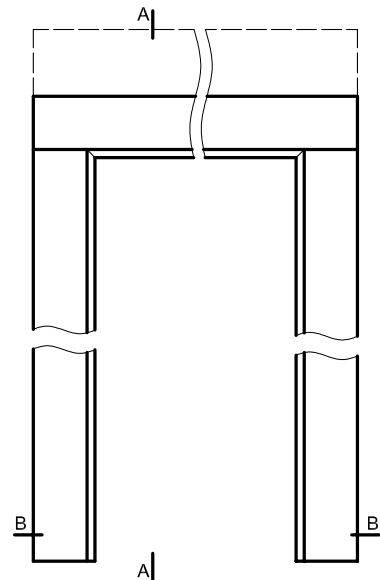

OBLOŽKOVÉ ZÁRUBNĚ

BEZFALCOVÉ S OBLOŽKOVÝMI PANELE

KONSTRUKCE

Obložková bezfalcová zárubeň je vyrobená z vysoce kvalitní desky na bázi dřeva. Na viditelné straně je kompletně potažena speciální fólií a následně lakována. Její konstrukce je přizpůsobena tloušťce křídla 40 mm a umožňuje použití pro stěny o tloušťce 75 - 325 mm. V nadpraží jsou na obou stranách zárubně vyrobeny speciální obložkové panely vržných rozměrech: 80 mm, 180 mm nebo 900 mm.

POUŽITÍ

Obložková bezfalcová zárubeň s obložkovými panely je použitelná pro lakované kolekce DRE v bezfalcové otočné verzi.

OBSAH KOMPLETU

Svislé stojky s obložkou šíře 80 mm s malými poloměry zaoblení průřezového profilu (R2), nadpraží s hranatými panely, dveřní těsnění, sada závěsů, sada prvků určených pro montáž zárubně podle přiloženého návodu. Zárubně jsou baleny do kartónových obalů.

Strana B.

A-A Svislý řez

Strana A

Požadovaná výška stavebního otvoru = 2006 mm

B-B Vodorovný řez

D - požadovaná šířka stavebního otvoru

* Poznámka - zárubeň 075-100 má mělký drážku pro krycí obložku, pro tloušťku stěny 75-95 mm je nutné svépomocí zkrátit pero krycí obložky.
** - třetí závěs, možnost za příplatek

pro jednokřídlové dveře

	A	C	D	E
60	607	651	691	791
70	707	751	791	891
80	807	851	891	991
90	907	951	991	1091
100	1007	1051	1091	1191