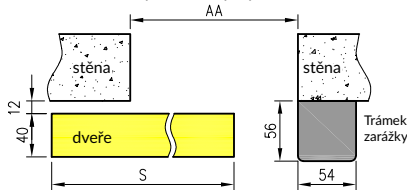

NS - vodorovný řez (levý systém)