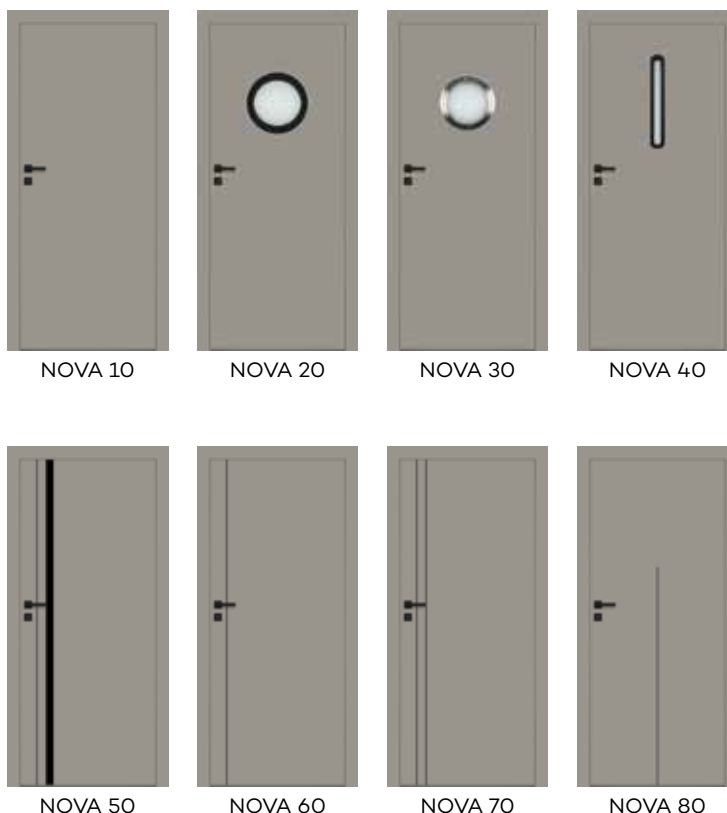

POSUVNÉ KŘÍDLO

- hrana bez polodrážky (falcu)
- zádlab pro hákový zámek a/nebo mušle

KŘÍDLO S REVERZNÍM FALCEM (příplatek 2087 Kč bez DPH)

- aktivní otočné křídlo jednokřídlé
- rovná hrana
- zádlab pro 2 skryté závěsy Estetic 1821 (závěsy jsou součástí zárubně)
- magnetický zámek pro obyčejný klíč, WC zámek, pro cylindrickou vložku, nebo zámek bez zamykání
- nevztahuje se na křídla v dekorech antická měď, beton oxide

ZÁRUBNĚ

- pro dveřní křídla NOVA doporučujeme zárubně v barvě fólie nebo v barvě DRE-CELL černá mat 2

MOŽNOSTI ZA PŘÍPLATEK

- balíček Silent 37 dB (padací práh + akustická výplň) - NOVA 10, 50 - 80 3653 Kč | **4420 Kč**
- výplň dutinková DTD (dřevotřísková) 873 Kč | **1056 Kč**
- bezfalcová křídla otočná 573 Kč | **693 Kč**
- křídla "90", "100" 193 Kč | **234 Kč**
- ventilační podříznutí 213 Kč | **258 Kč**
- rekuperační podříznutí - 8 mm 213 Kč | **258 Kč**
- křídla reverzní 2087 Kč | **2525 Kč**
- větrací mřížka plastová 207 Kč | **250 Kč**
- větrací mřížka hliníková 840 Kč | **1016 Kč**
- černé kování pro falcové křídlo 153 Kč | **185 Kč**
- Samotné kovové okénko je možné zakoupit v černé nebo nerezové oceli za cenud 3780 Kč | **4574 Kč**

POZOR: Třetí závěs Estetic 80 pro dveře bez polodrážky

(příplatek se přičítá k ceně zárubně) 940 Kč | **1137 Kč**

POZNÁMKA: Balíček Silent dostupný pro jednokřídlá falcová a bezfalcová křídla.

UPOZORNĚNÍ: Třetí pant Estetic 1821 pro dveře s reverzním falcem (příplatek se připočítává k ceně zárubně) 1500 Kč | **1815 Kč**

MODELY NOVA