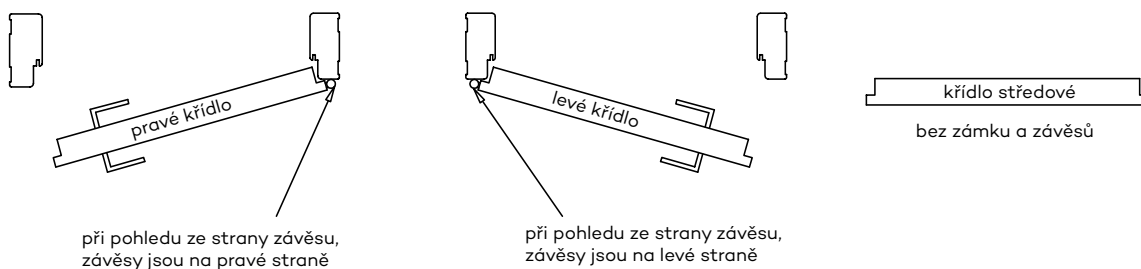

FALCOVÁ KŘÍDLA

Nabízíme křídla: pravá, levá a středová