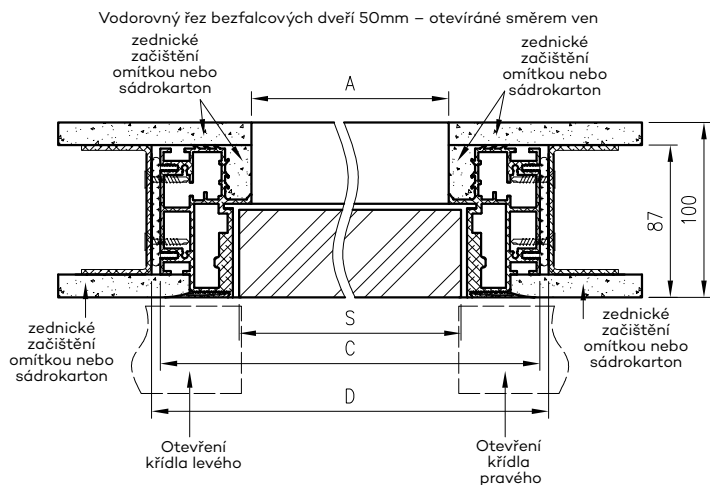

TECHNICKÉ INFORMACE

PROFI - BEZFALCOVÉ - OTEVÍRÁNÉ SMĚREM VEN

Rozměry šířky dveří Profi

	S	A	C	D
"60"	600	586	690	700
"70"	700	686	790	800
"80"	800	786	890	900
"90"	900	886	990	1000
"100"	1000	986	1090	1100