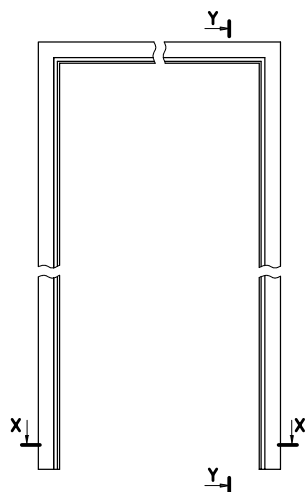

OCELOVÉ ZÁRUBNĚ MALÉ ROHOVÉ

FALCOVÉ

KONSTRUKCE:

Ocelové zárubně jsou vyrobeny z nízkouhlíkového ocelového plechu o tloušťce 1,2 mm a jsou chráněny ochrannou vrstvou z organického laku. Zárubně se skládá ze dvou stojek: zámková a závěsová, jakož i nadpraží, trvale spojených svařováním. Závěsové stojky jsou vybaveny pouzdry pro závěsy (2-3 kusy), zatímco stojky zámkové jsou opatřeny protiplechy pro zámkové dveřního křídla (komplet obsahuje těsnění).

POUŽITÍ

OZMR_STAND – zárubně pro interiérové falcové dveře

Profil zárubně OZMR