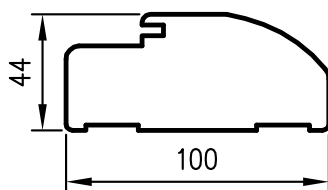

Profil RZ SOFT