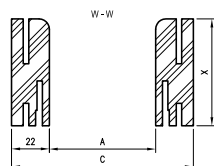

ROZŠIŘUJÍCÍ PANELE

POUŽITÍ

Rozšiřující panel je buď součástí dekorativního obložení průchodu ve stěně nebo rozšířením zárubně umožňující instalace zárubní se stěnami nad 320 mm. Panel je rozšířením středových ostění obložkových zárubní a obložkových tunelů. Používá se v kombinaci s obložkami dříve objednaných zárubní nebo tunelů s napojením obložek pod úhlem 45°.

Panely OZ s napojením obložek pod úhlem 90° se dodávají v barvách bílá mat, světle šedá mat, kašmírová mat, warm grey mat, tmavá oliva mat, tmavě modrá mat, dub šalvěj, černá mat 2, bílý UV akrylový lak, borovice bílá, dub vintage, pískový dub, dub polský 3D

Úhel spojení 90° u panelů ORB je dostupný v barvě bílá mat, světle šedá mat, kašmír mat, warm grey mat, tmavá olivová mat, tmavě modrá mat, dub šalvěj, černá mat 2, bílý UV akrylátový lak, bílá borovice, pískový dub, dub vintage, polský dub 3D, akrylátové lamináty (lesk standard, metalický lesk, mat standard)

Rozšiřující panely s proměnlivou výškou jsou dostupné ve skupině povrchů Cell, CPL a v laminátech: metalický lesk, mat standard, lesk standard.

OBSAH KOMPLETU

- dvě svislé stojky
- nadpraží
- tři spojovací pera
- spojovací příslušenství

* u OZS max 280
u OZR max 270
u TUN max 287

varianty šířky průřezu panelu

X	062	087	107	127	147	167	187	207	227	247	267	287

Rozměry rozšiřujících panelů OZ - obložkové zárubně pro falcové dveře

výškové varianty	
	CZ
Hs	1969
Hw	1991

	pro jednokřídlé dveře						pro dvoukřídlé dveře										
	„60“	„70“	„80“	„90“	„100“	„110“	„100d“	„110d“	„120“	„130“	„140“	„150“	„160“	„170“	„180“	„190“	„200“
A	602	702	802	902	1002	1102	1035	1135	1235	1335	1435	1535	1635	1735	1835	1935	2035
C	646	746	846	946	1046	1146	1079	1179	1279	1379	1479	1579	1679	1779	1879	1979	2079

Rozměry rozšiřujících panelů OZB 45° - obložkové zárubně pro bezfalcové dveře 45°

výškové varianty	
	CZ
Hs	1969
Hw	1991

	pro jednokřídlé dveře					pro dvoukřídlé dveře						
	„60“	„70“	„80“	„90“	„100“	„120“	„130“	„140“	„150“	„160“	„170“	„180“
A	607	707	807	907	1007	1234	1334	1434	1534	1634	1734	1834
C	651	751	851	951	1051	1278	1378	1478	1578	1678	1778	1878

Rozměry rozšiřujících panelů TUN - obložkové tunely

	CZ
Hs	1969
Hw	1991

	pro jednokřídlé dveře					pro dvoukřídlé dveře									
	„60“	„70“	„80“	„90“	„100“	„120“	„130“	„140“	„150“	„160“	„170“	„180“	„190“	„200“	
A	602	702	802	902	1002	1200	1300	1400	1500	1600	1700	1800	1900	2000	
C	646	746	846	946	1046	1244	1344	1444	1544	1644	1744	1844	1944	2044	

Rozměry rozšiřujících panelů OZC
- obložkové zárubně pro skleněné dveře

	CZ		„60“	„70“	„80“	„90“
Hs	1966	A	604	704	804	904
Hw	1988	C	648	748	848	948

Rozměry rozšiřujících panelů OZR
- obložkové zárubně pro dveře reverzní

	CZ		„60“	„70“	„80“	„90“	„100“
Hs	1992	A	630	730	830	930	1030
Hw	2014	C	674	774	874	974	1074