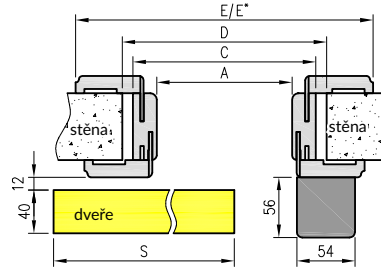

NT - vodorovný řez (levý systém)