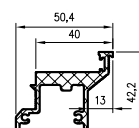

Profil DRE pro dveře reverzní otevírané dovnitř