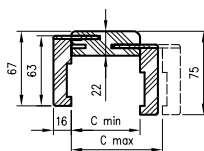

Řez TUN s obložkou T63