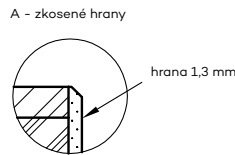

TECHNICKÉ INFORMACE

TECHNICKÉ INFORMACE - VETRO A, B, D1

POZNÁMKA: Křídla jsou k dispozici také v barvě bílá mat ve verzi bezfalcové otočné.

Skló z kolekce VETRO má líc (averz) a rub (reverz), což je důležité při sestavení opačně otevřených dveří vedle sebe. Vodorovné řezy umístěné vedle ukazují uspořádání skla ve verzi averz. Při volbě verze reverz je sklo otočeno o 180° kolem svislé osy.