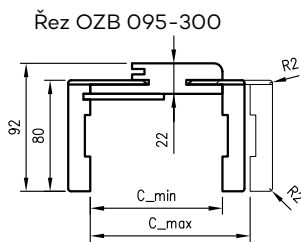

OBLOŽKOVÉ ZÁRUBNĚ

BEZFALCOVÉ S OBLOŽKOU T80 NEBO T63