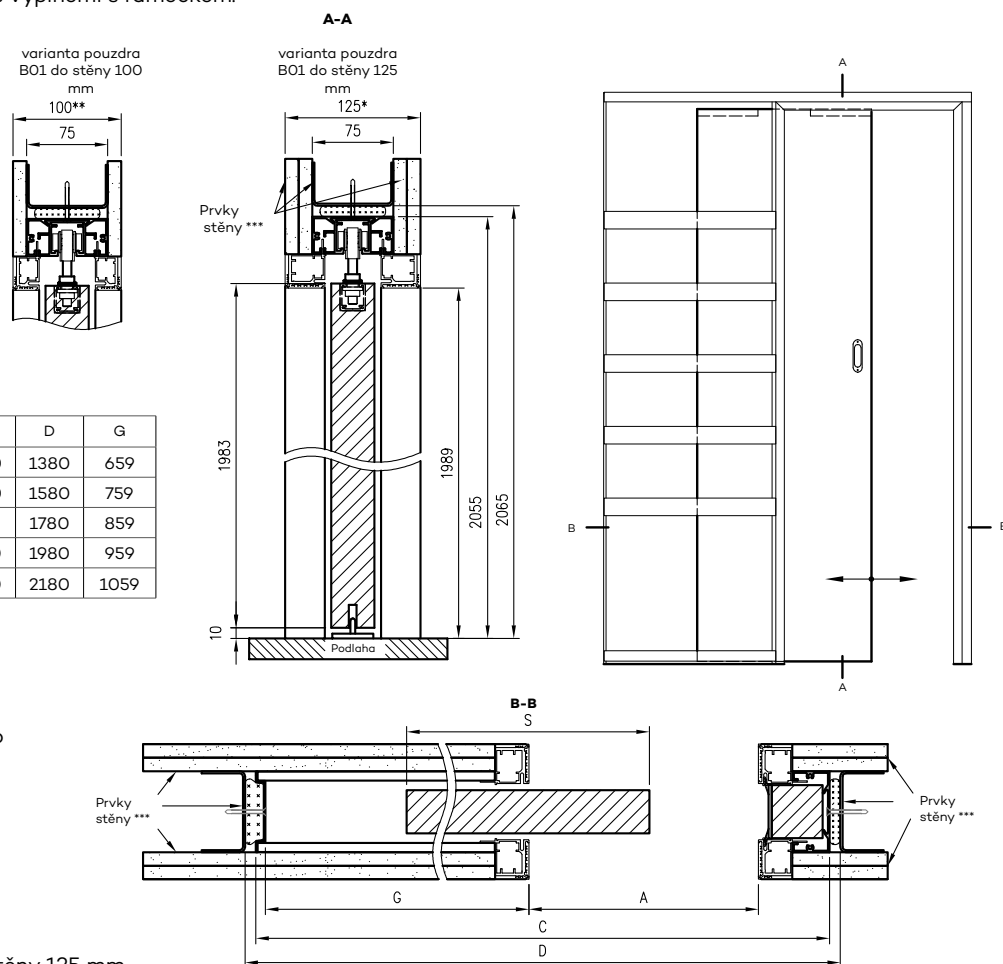

S – šířka dveřního křídla
A – světlá průchozí šířka
C – celková šířka pouzdra
D – šířka otvoru pro pouzdro
G – hloubka pouzdra

* varianta pouzdra B01 do stěny 125 mm
** varianta pouzdra B01 do stěny 100 mm
*** prvky stěny nejsou součástí výrobku