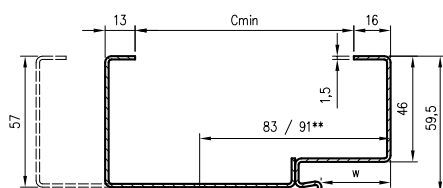

Profil rámu OZsR s krycí obložkou T57

Rozměry šířky OZsR

symbol šířky	A	D	E	OZsR STAND	OZsR ENTER	OZsR SOLID
„60”	600	690	719	•		
„70”	700	790	819	•	•	
„80”	800	890	919	•	•	•
„90”	900	990	1019	•	•	•
„100”	1000	1090	1119	•	•	•
„110”	1100	1190	1219	•	•	

Rozměry OZsR STAND pro dvoukřídlé dveře

symbol šířky	A	D	E
„100d”	1034	1124	1153
„110d”	1134	1224	1253
„120”	1234	1324	1353
„130”	1334	1424	1453
„140”	1434	1524	1553
„150”	1534	1624	1653
„160”	1634	1724	1753
„170”	1734	1824	1853
„180”	1834	1924	1953
„190”	1934	2024	2053
„200”	2034	2124	2153

Rozměry šířky OZsR SKLENĚNÉ

symbol šířky	A	D	E
„60”	604	694	723
„70”	704	794	823
„80”	804	894	923
„90”	904	994	1023

Vyztužení pro samozavírač - příplatek

typ zárubně	bez DPH	s DPH
OZsR STAND		
OZsR ENTER	253 Kč	306 Kč
OZsR SOLID		

HO - výška stavebního otvoru

Hs - světlá výška průchodu v zárubni

* - pokud je použit ocelový práh, skutečná světlá výška se sníží o 20 mm oproti uvedené výšce