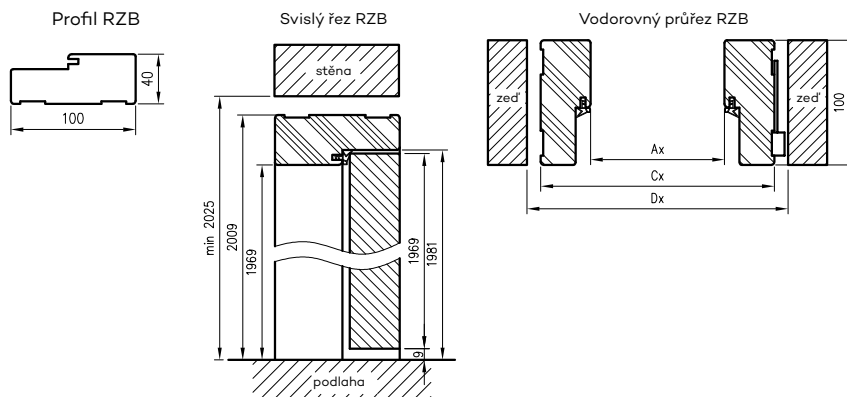

Zárubeň má pevnou hloubku 100 mm.

POUŽITÍ

Rámová bezfalcová zárubeň se používá na všechny kolekce DRE v bezfalcovém otočném provedení.

OBSAH KOMPLETU

Hlavní nosníky (nadpraží a dvě svislé stojky), těsnění dveří, sada závěsů, sada prvků pro sestavení rámu podle přiloženého návodu. Zárubně jsou baleny v kartonových obalech.