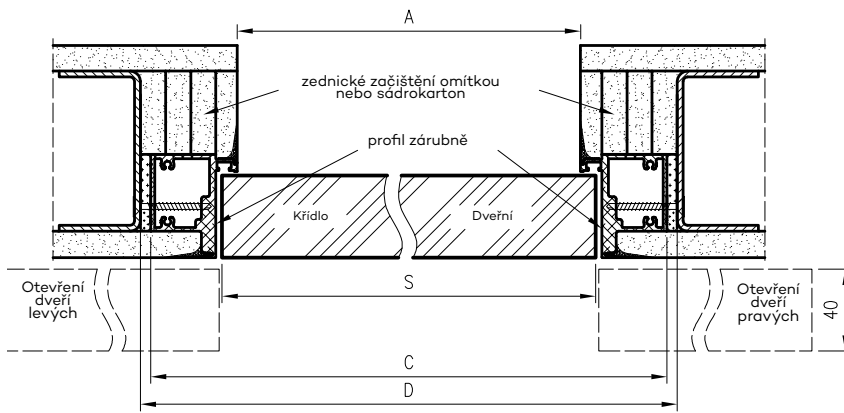

TECHNICKÉ INFORMACE

SARA ECO 2 BEZFALCOVÉ - OTEVÍRÁNÉ SMĚREM VEN ZÁRUBEŇ DRE

Vodorovný řez bezfalcových dveří Sara Eco 2 - otevírané směrem ven

Rozměry šířky dveří Sara Eco 2

	S	A	C	D
"60"	620	605	690	700
"70"	720	705	790	800
"80"	820	805	890	900
"90"	920	905	990	1000
"100"	1020	1005	1090	1100