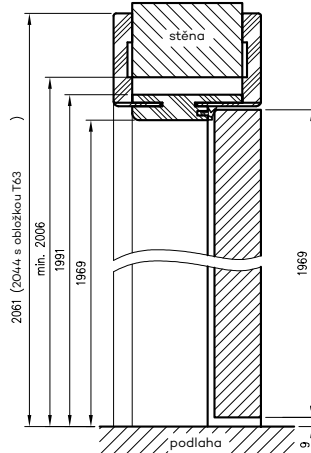

Svislý řez bezfalcových dveří v OZB

požadovaná výška stavebního otvoru 2006mm

D - požadovaná šířka stavebního otvoru

E1 - rozměr pro obložku T63

E2 - rozměr pro obložku T80

* Zároveň 075-100 má jiný průřez, pro tlo-uštky stěny 75-95 mm bude nutné svépomocí zkrátit pero krycí obložky.