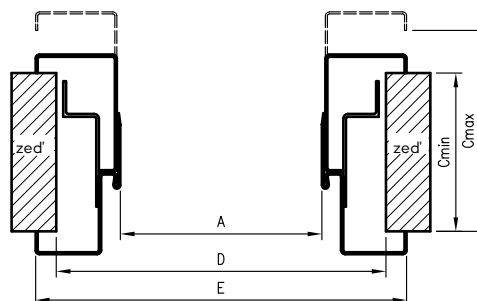

D - šířka stavebního otvoru

typ zárubně	HO	Hs	Hw	Hm	W
OZsR STAND					
OZsR ENTER	2013	1967,5*	2028	2027	30
OZsR SOLID					
OZsR SKLENĚNÉ	2010	1964,5	2025	2024	30