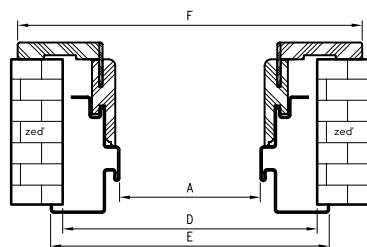

Rozměry HOZ SKLO