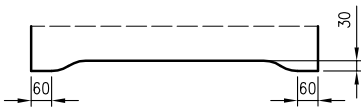

TECHNICKÉ INFORMACE

VENTILAČNÍ PODŘÍZNUTÍ

standardní podříznutí ve dveřích