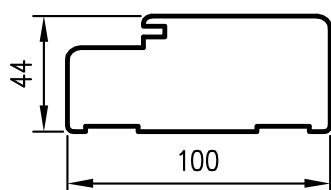

TECHNICKÉ INFORMACE

PROFILY RÁMOVÝCH ZÁRUBNÍ RZ, RZ SOFT, RZB

Profil RZ