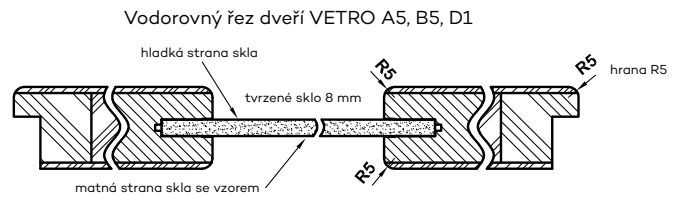

TECHNICKÉ INFORMACE

TECHNICKÉ INFORMACE - VETRO A, B, D1

POZNÁMKA: Křídla jsou k dispozici také v barvě bílá mat ve verzi bezfalcové otočné.

Skló z kolekce VETRO má líc (averz) a rub (reverz), což je důležité při sestavení opačně otevřených dveří vedle sebe. Vodorovné řezy umístěné vedle ukazují uspořádání skla ve verzi averz. Při volbě verze reverz je sklo otočeno o 180° kolem svislé osy.