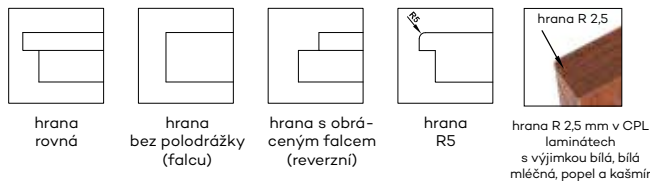

zlatá lesk chrom lesk chrom mat černý bílý

• Náprstek (cena za 1 kus)

140 Kč | 169 Kč

zlatá zlatý mat chrom chrom mat černý

TECHNICKÉ INFORMACE

TYPY HRAN DVEŘNÍCH KŘÍDEL

TYPY ZASKLÍVACÍCH RÁMEČKŮ A VÝPLNÍ

TECHNICKÉ INFORMACE - VETRO E LAMINÁTY SYNCHRO, LAKOVANÉ