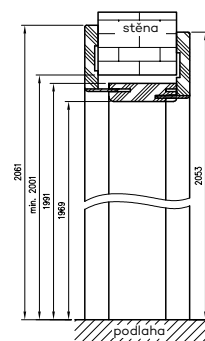

Svislý řez obložkového tunelu s obložkou T80

POZNÁMKA: Aby byla zajištěna vysoká kvalita lakovaných tunelů, jsou před lakováním pokryty speciálním materiálem tvořícím jednotný podklad.

Obložkový tunel - jednoduchý

	A	C	D	E*	F*	E**	F**
60	602	646	664	752	736	786	770
70	702	746	764	852	836	886	870
80	802	846	864	952	936	986	970
90	902	946	964	1052	1036	1086	1070
100	1002	1046	1064	1152	1136	1186	1170

Obložkový tunel - dvojitý

	A	C	D	E*	F*	E**	F**
"120"	1200	1244	1264	1350	1334	1384	1368
"130"	1300	1344	1364	1450	1434	1484	1468
"140"	1400	1444	1464	1550	1534	1584	1568
"150"	1500	1544	1564	1650	1634	1684	1668
"160"	1600	1644	1664	1750	1734	1784	1768
"170"	1700	1744	1764	1850	1834	1884	1868
"180"	1800	1844	1864	1950	1934	1984	1968
"190"	1900	1944	1964	2050	2034	2084	2068
"200"	2000	2044	2064	2150	2134	2184	2168

MOŽNOSTI ZA PŘÍPLATEK

Obložkový tunel pro dvoukřídlé dveře: +30%

Skupina 2 CPL - CPL laminát dub halífax přírodní.
Dekor černý ST je k dispozici pouze s obložkou T80.

CENY REGULOVATELNÉHO TUNELU

		TUN CPL s obložkou T63, T80		TUN CPL s obložkou T63, T80		TUN lakovaný s obložkou T63, T80		TUN Cell a 3D s obložkou T80, T63		TUN Finish s obložkou T80 a T63	
Tloušťka zdi		skupina 1		skupina 2							
Cmin	Cmax	bez DPH	s DPH	bez DPH	s DPH	bez DPH	s DPH	bez DPH	s DPH	bez DPH	s DPH
62	87	3213 Kč	3888 Kč	3540 Kč	4283 Kč	4707 Kč	5695 Kč	3180 Kč	3848 Kč	2687 Kč	3251 Kč
87	112	3373 Kč	4081 Kč	3707 Kč	4485 Kč	4907 Kč	5937 Kč	3287 Kč	3977 Kč	2813 Kč	3404 Kč
107	132	3480 Kč	4211 Kč	3840 Kč	4646 Kč	5093 Kč	6163 Kč	3407 Kč	4122 Kč	2900 Kč	3509 Kč
127	152	3640 Kč	4404 Kč	4007 Kč	4848 Kč	5240 Kč	6340 Kč	3560 Kč	4308 Kč	2967 Kč	3590 Kč
147	172	3720 Kč	4501 Kč	4100 Kč	4961 Kč	5420 Kč	6558 Kč	3653 Kč	4420 Kč	3053 Kč	3694 Kč
167	192	3880 Kč	4695 Kč	4267 Kč	5163 Kč	5600 Kč	6776 Kč	3793 Kč	4590 Kč	3167 Kč	3832 Kč
187	212	4013 Kč	4856 Kč	4420 Kč	5348 Kč	5780 Kč	6994 Kč	3907 Kč	4727 Kč	3253 Kč	3936 Kč
207	232	4133 Kč	5001 Kč	4547 Kč	5502 Kč	5960 Kč	7212 Kč	4053 Kč	4904 Kč	3360 Kč	4066 Kč
227	252	4247 Kč	5139 Kč	4680 Kč	5663 Kč	6113 Kč	7397 Kč	4153 Kč	5025 Kč	3453 Kč	4178 Kč
247	272	4360 Kč	5276 Kč	4787 Kč	5792 Kč	6253 Kč	7566 Kč	4287 Kč	5187 Kč	3547 Kč	4292 Kč
267	292	4520 Kč	5469 Kč	4973 Kč	6017 Kč	6460 Kč	7817 Kč	4407 Kč	5332 Kč	3633 Kč	4396 Kč
287	312	4607 Kč	5574 Kč	5073 Kč	6138 Kč	6633 Kč	8026 Kč	4533 Kč	5485 Kč	3727 Kč	4510 Kč