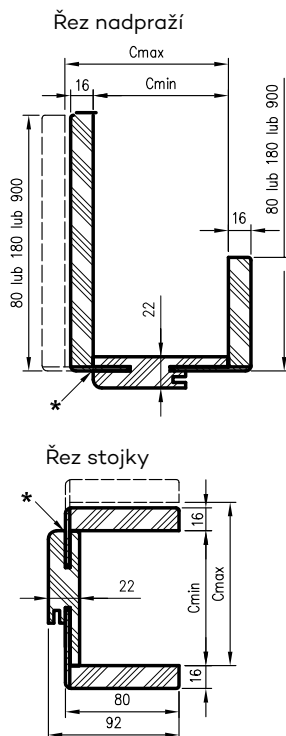

Strana B.

A-A Svislý řez

Strana A