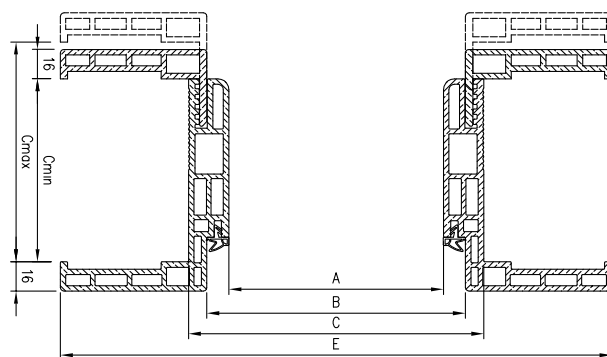

Parametry variant výšky dveří

norma výšky	H	HS	HW
SK "1983"	2061	1969	1981
PL " 2043"	2121	2029	2041

Šířka zárubně pro jednokřídlé falcové dveře

symbol šířky	"60"	"70"	"80"	"90"
A	602	702	802	902
B	626	726	826	926
C	646	746	846	946
D	680	780	880	980
E	786	886	986	1086

CENY REGULOVATELNÝCH ZÁRUBNÍ WATER PROOF S ÚHELNÍKEM T80

Tloušťka zdi		CENA	
Cmin	Cmax	bez DPH	s DPH
100	120	5100 Kč	6171 Kč
120	140	5227 Kč	6325 Kč
140	160	5380 Kč	6510 Kč
160	180	5473 Kč	6622 Kč