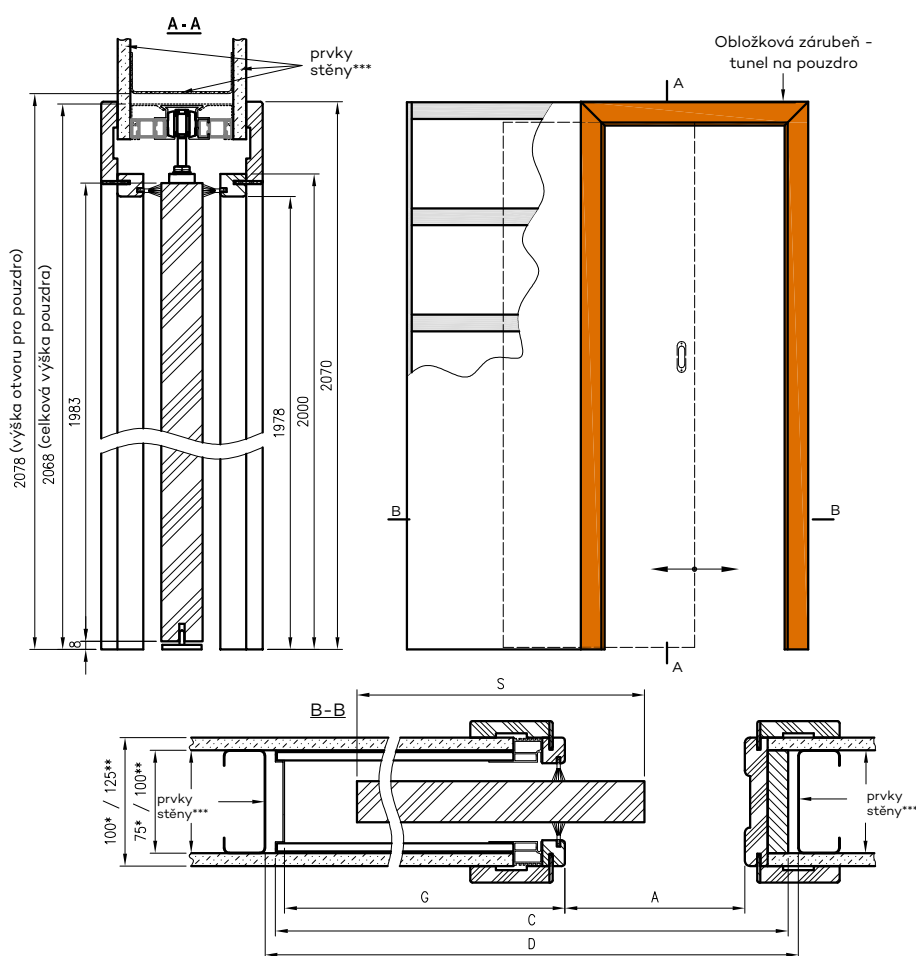

SYSTÉMY

OBLOŽKOVÉ POUZDRO PA

DVEŘNÍ KŘÍDLA POSUVNÁ
interiérové

OBLOŽKOVÉ POUZDRO PA

Montáž systému spočívá v zabudování pouzdra do konstrukce z profilů, která se používá pro stavbu sádkartonových stěn (nebo jiných konstrukcí) o tloušťce:

- 100 mm pro obložkové pouzdro PA 100 mm
- 125 mm pro obložkové pouzdro PA 125 mm

Následně zaklopení pouzdra sádkartonovými deskami o tloušťce 12,5 mm (sádkartonové desky je třeba zakoupit), začištění SDK desek a instalace obložkové zárubeň - tunel.

Navíc nelze do pouzder PA 100 mm použít křídla se zámky ani desková křídla s prosklením nebo výplněmi s rámečky

SOUČÁSTI SADY:

- hliníkové komponenty pouzdra a příslušenství umožňující jeho montáž
- prvky pro dekorativní obložení vzniklého ostění – obložková zárubeň - tunel s obložkami o šířce 80 mm

POZNÁMKA: Křídla VETRO A, VETRO D, VETRO D2, VETRO E a také křídla VETRO B šířky "70" nepasují do pouzder PA 100 mm a 125 mm.

Šířka	A	S	C	D	G
60	600	644	1310	1330	656
70	700	744	1510	1530	756
80	800	844	1710	1730	856
90	900	944	1910	1930	956
100	1000	1044	2110	2130	1056

* rozměry pro pouzdra PA 100 mm

** rozměry pro pouzdra PA 125 mm

*** prvky stěny nejsou součástí výrobku

A – šířka v průchodu

S – šířka křídla

C – celková šířka pouzdra

D – šířka otvoru pro pouzdro

G – hloubka pouzdra