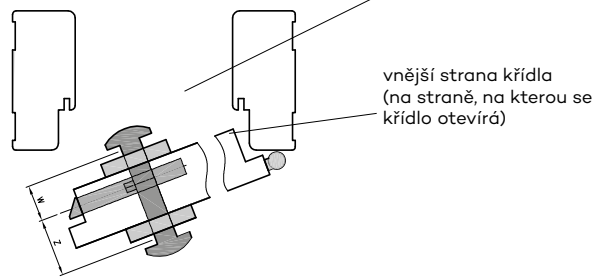

Obr. Výběr rozměru vložky s knoflíkem