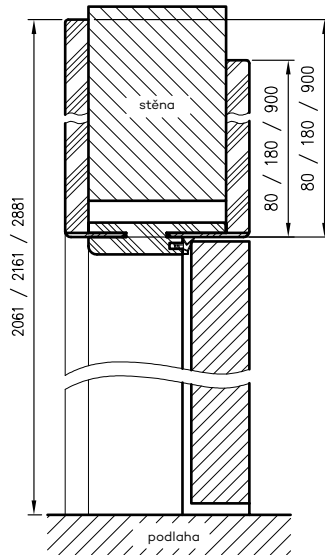

Požadovaná výška stavebního otvoru = 2006 mm