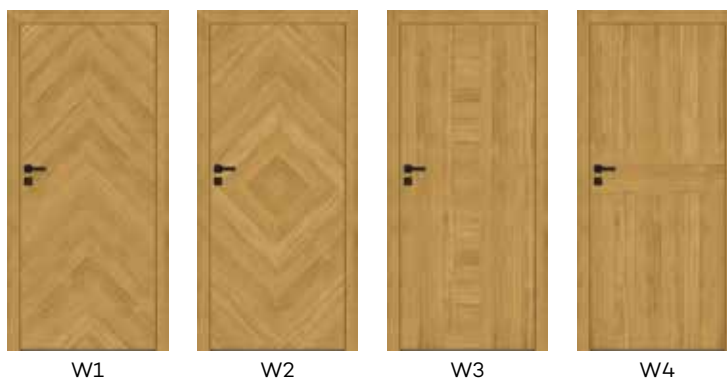

WOOD

WOOD

BEZFALCOVÁ DVEŘNÍ KŘÍDLA

interiérové

VE STANDARDU

- plocha křídla pokryta podkladovým materiálem, potištěna vzorem a přelakována
- matný lak
- rám z MDF desky
- voštinová výplň
- sklo MAT DRE tl. 4 m

BEZFALCOVÉ KŘÍDLO OTOČNÉ

- hrana bez polodrážky (falcu) v barvě křídla
- zádlab pro 2 skryté závěsy Estetic 80 - barva závěsů stříbrná, černá nebo bílá (závěsy jsou součástí zárubně)
- magnetický/mechanický zámek na běžný klíč, WC zámek, zámek pro cylindrickou vložku nebo zámek bez zamykání barva stříbrná a černá. Magnetický zámek v barvě stříbrné, černé a bílé

ZÁRUBNĚ

- pro křídla z kolekce WOOD doporučujeme lakované zárubně v technologii DRE-PRINT v barvě křídla

MOŽNOSTI BEZ PŘÍPLATKU

- otvory pro ventilační kroužky
- skla DECORMAT HNĚDÉ, DECORMAT GRAFIT a průhledné sklo

PŘÍPLATKY:

- křídla „100“ 427 Kč | 517 Kč
- výplň: dutinková dřevotříska 873 Kč | 1056 Kč
- ventilační výřez 213 Kč | 258 Kč
- hliníková větrací mřížka 840 Kč | 1016 Kč

POZOR: Třetí závěs Estetic 80 pro dveře bez polodrážky (příplatek se přičítá k ceně zárubně) 940 Kč | 1137 Kč

MODELY S MOŽNOSTÍ POUŽIT GRAFICKÉ VZORY W1 - W4:

- M1 - plně křídlo, bez zasklení
- M2 - MDF okénko v černé matné fólii
- M3 - okénko kovové, v černé nebo stříbrné barvě (matné nebo průhledné sklo)
- M4 - rámeček MDF, v černé matné fólii

MODELY WOOD

Šířka křidel: jednokřídle "60"÷"100".

Technické informace: zárubně: str. 130–151, příslušenství: str. 152–158 a 165, křídla dveří: str. 166–179.