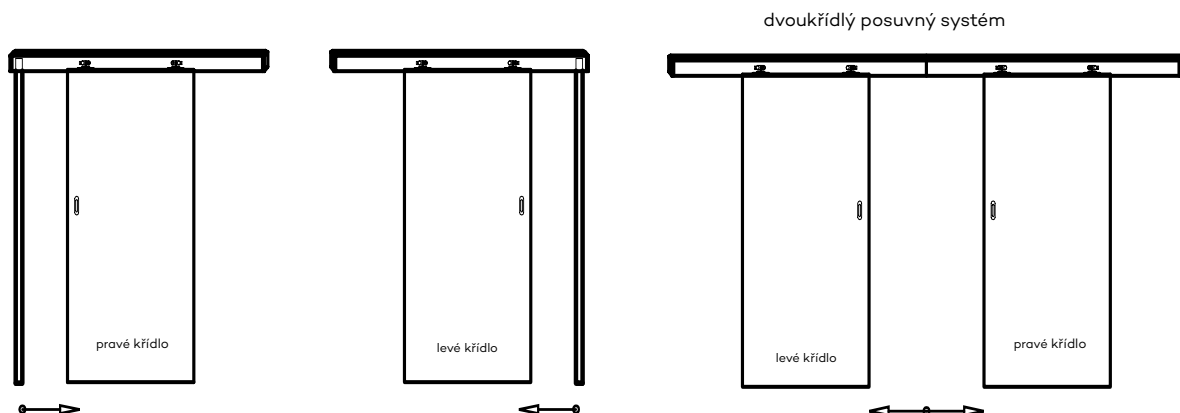

BEZFALCOVÁ POSUVNÁ KŘÍDLA

Nabízíme křídla: pravé, levé a středové (křídlo bez zámku a mušle)

pokud je aktivní křídlo opatřeno zámkem, pasivní křídlo má protiplech