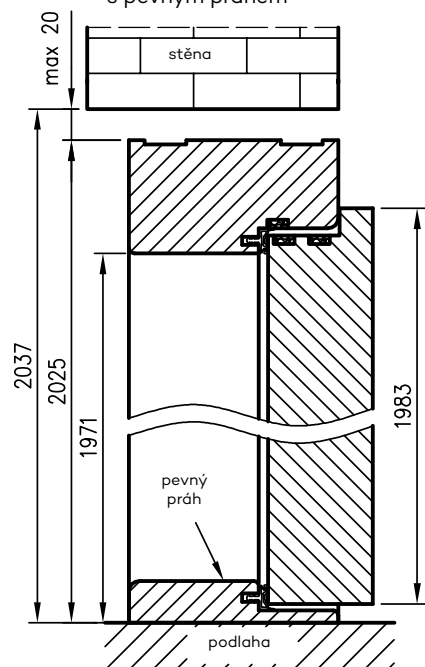

Dřevěná zárubeň pro dveře Athos s pevným prahem

Dřevěná zárubeň pro dveře Athos s padacím prahem

Rozměry DZ pro dveře Athos

Šířka	A	C	D
"80"	802	910	934
"90"	902	1010	1034
"100"	1002	1110	1134
"110"	1102	1210	1234