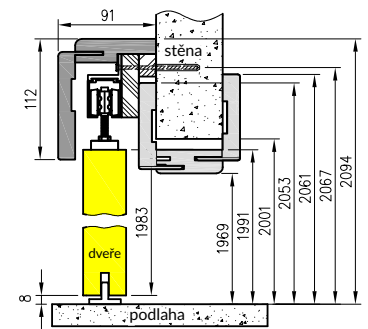

NT - svislý řez

na zárubni - tunel s obložkou 80 mm