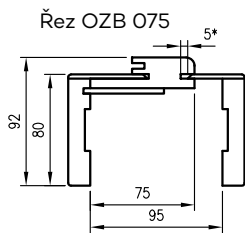

OBLOŽKOVÉ ZÁRUBNĚ

BEZFALCOVÉ S OBLOŽKOU T80 NEBO T63