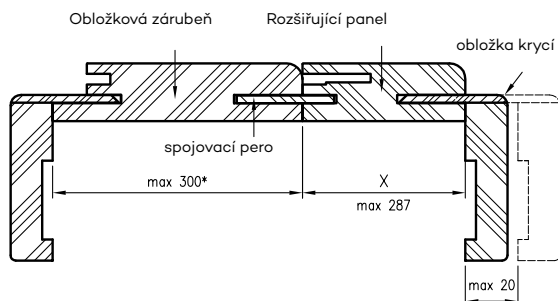

ROZŠIŘUJÍCÍ PANELE

POUŽITÍ

Rozšiřující panel je buď součástí dekorativního obložení průchodu ve stěně nebo rozšířením zárubně umožňující instalace zárubní se stěnami nad 320 mm. Panel je rozšířením středových ostění obložkových zárubní a obložkových tunelů. Používá se v kombinaci s obložkami dříve objednaných zárubní nebo tunelů s napojením obložek pod úhlem 45°.

Panely OZ s napojením obložek pod úhlem 90° se dodávají v barvách bílá mat, světle šedá mat, kašmírová mat, warm grey mat, tmavá oliva mat, tmavě modrá mat, dub šalvěj, černá mat 2, bílý UV akrylový lak, borovice bílá, dub vintage, pískový dub, dub polský 3D

Úhel spojení 90° u panelů ORB je dostupný v barvě bílá mat, světle šedá mat, kašmír mat, warm grey mat, tmavá olivová mat, tmavě modrá mat, dub šalvěj, černá mat 2, bílý UV akrylátový lak, bílá borovice, pískový dub, dub vintage, polský dub 3D, akrylátové lamináty (lesk standard, metalický lesk, mat standard)

Rozšiřující panely s proměnlivou výškou jsou dostupné ve skupině povrchů Cell, CPL a v laminátech: metalický lesk, mat standard, lesk standard.

OBSAH KOMPLETU

- dvě svislé stojky
- nadpraží
- tři spojovací pera
- spojovací příslušenství

* u OZS max 280
u OZR max 270
u TUN max 287

varianty šířky průřezu panelu

X	062	087	107	127	147	167	187	207	227	247	267	287

Rozměry rozšiřujících panelů OZ - obložkové zárubně pro falcové dveře

výškové varianty	
	CZ
Hs	1969
Hw	1991

	pro jednokřídlé dveře						pro dvoukřídlé dveře										
	„60“	„70“	„80“	„90“	„100“	„110“	„100d“	„110d“	„120“	„130“	„140“	„150“	„160“	„170“	„180“	„190“	„200“
A	602	702	802	902	1002	1102	1035	1135	1235	1335	1435	1535	1635	1735	1835	1935	2035
C	646	746	846	946	1046	1146	1079	1179	1279	1379	1479	1579	1679	1779	1879	1979	2079

Rozměry rozšiřujících panelů OZB 45° - obložkové zárubně pro bezfalcové dveře 45°

výškové varianty	
	CZ
Hs	1969
Hw	1991

	pro jednokřídlé dveře					pro dvoukřídlé dveře						
	„60“	„70“	„80“	„90“	„100“	„120“	„130“	„140“	„150“	„160“	„170“	„180“
A	607	707	807	907	1007	1234	1334	1434	1534	1634	1734	1834
C	651	751	851	951	1051	1278	1378	1478	1578	1678	1778	1878

Rozměry rozšiřujících panelů TUN - obložkové tunely

	CZ
Hs	1969
Hw	1991

	pro jednokřídlé dveře					pro dvoukřídlé dveře									
	„60“	„70“	„80“	„90“	„100“	„120“	„130“	„140“	„150“	„160“	„170“	„180“	„190“	„200“	
A	602	702	802	902	1002	1200	1300	1400	1500	1600	1700	1800	1900	2000	
C	646	746	846	946	1046	1244	1344	1444	1544	1644	1744	1844	1944	2044	

Rozměry rozšiřujících panelů OZC
- obložkové zárubně pro skleněné dveře

	CZ		„60“	„70“	„80“	„90“
Hs	1966	A	604	704	804	904
Hw	1988	C	648	748	848	948

Rozměry rozšiřujících panelů OZR
- obložkové zárubně pro dveře reverzní

	CZ		„60“	„70“	„80“	„90“	„100“
Hs	1992	A	630	730	830	930	1030
Hw	2014	C	674	774	874	974	1074