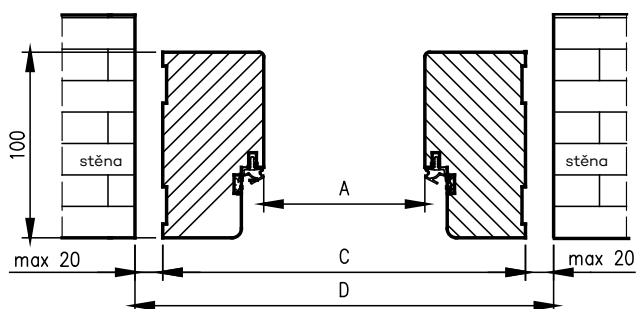

Dřevěná zárubeň pro dveře Athos s pevným prahem

Dřevěná zárubeň pro dveře Athos s padacím prahem

Rozměry DZ pro dveře Athos

Šířka	A	C	D
"80"	802	910	934
"90"	902	1010	1034
"100"	1002	1110	1134
"110"	1102	1210	1234