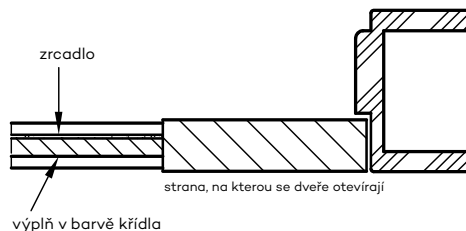

Dveře ESTRA 10 bezfalcové nebo falcové ve variantě „Reverz“