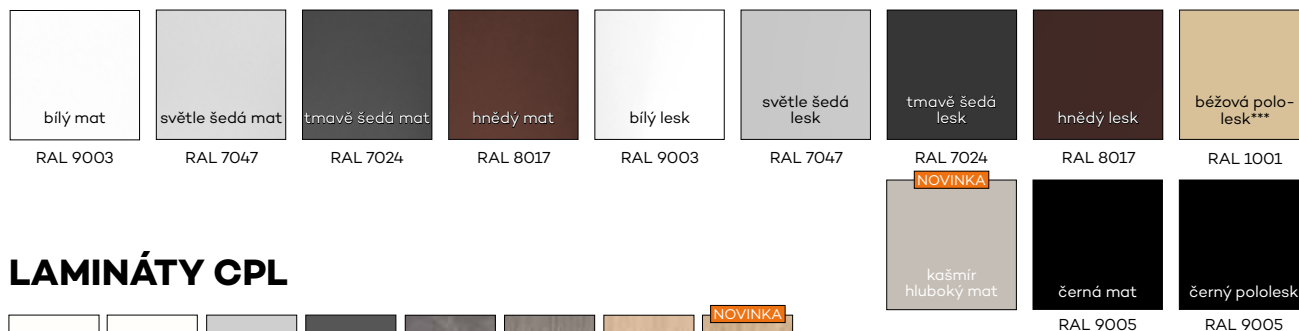

BARVY

Zárubně jsou práškově lakované ve dvou stupních lesku: matná/jemná struktura nebo pololesklá/hladká, k dispozici v těchto barvách:

*** béžová barva dostupná pouze v pololesku

LAMINÁTY CPL

HYBRIDNÍ OCELOVÉ ZÁRUBNĚ