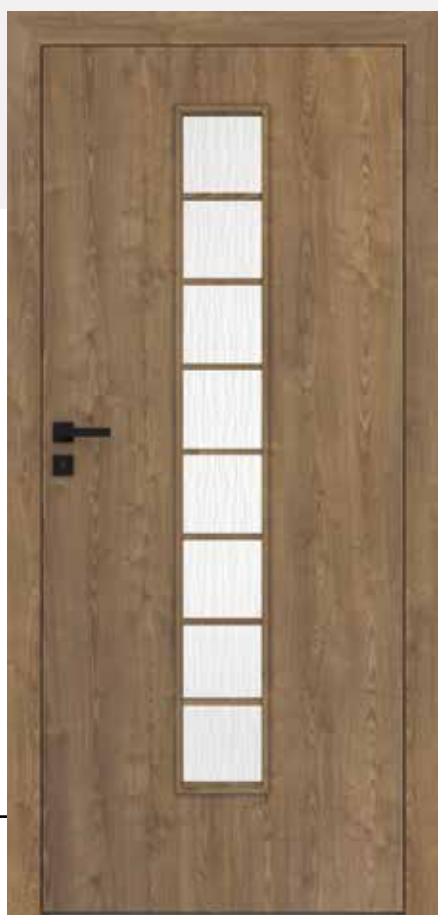

PLUS 80

STANDARD

OD 2920 Kč bez DPH

CENA KŘÍDLA OD 3533 Kč s DPH

STANDARD 10 - dub evoke, zárubeň černá mat 2

STANDARD 40S - kaštan marrone struktura

DEKORY

DRE CELL	bílý (struktura)	bílá mat	borovice bílá	jilm sibiřský	dub pískový	bělený dub drážkovaný	dub vintage
	ořech	dub natur premium	jilm antracit	wenge tmavé	kaštan marrone struktura	dub evoke	ořech karamelový
	světle šedá mat	stříbrná					
3D	dub grand	jilm	dub polský 3D				