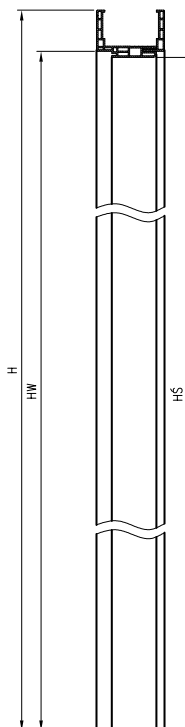

OBSAH SADY

Hlavní nosníky (nadpraží a dvě svislé stojky), těsnění dveří, sada závěsů, sada prvků pro sestavení rámu podle přiloženého návodu. Zárubně jsou baleny v kartonových obalech.

Parametry variant výšky dveří