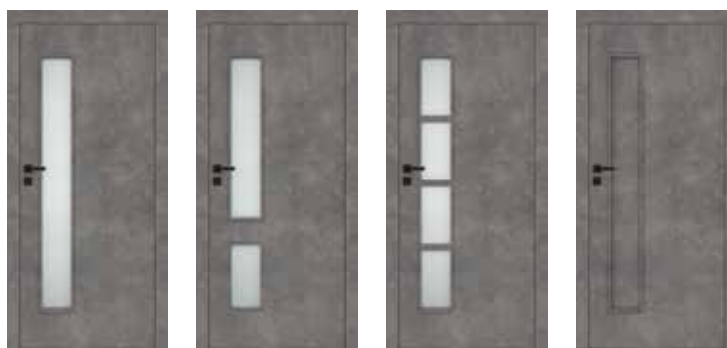

BEZFALCOVÉ DVEŘNÍ KŘÍDLO - OTOČNÉ (příplatek 573 Kč bez DPH)

- hrana bez polodrážky (falcu), plochý zasklívací rámeček v dekoru křídla nebo černý Slim
- zádlab pro 2 skryté závěsy Estetic 80 (závěsy jsou součástí zárubně)
- zámek magnetický/ mechanický na běžný klíč, WC zámek, pro cylindrickou vložku nebo zámek bez zamykání
- hrana bez polodrážky (falcu), zaoblený zasklívací rámeček (v laminátu CPL)

POSUVNÉ KŘÍDLO

- hrana bez polodrážky (falcu) a na výběr: plochý zasklívací rámeček v dekoru křídla nebo černý Slim nebo zaoblený zasklívací rámeček
- zádlab pro hákový zámek a/nebo mušle
- hrana bez polodrážky (falcu), zaoblený zasklívací rámeček (v laminátu CPL)

PŘÍPLATKY:

- dekorativní sklo MAT DRE, DECORMAT HNĚDÁ, DECORMAT GRAFIT (platí pro křídla)
- DECO 10, 20, 30bezpečnostní 213 Kč | 258 Kč
- mléčné bezpečnostní sklo VSG 22.1, DECO 10 20, 30 620 Kč | 750 Kč
- výplň dutinková DTD (dřevotříska) 873 Kč | 1056 Kč
- bezfalcová křídla otočná 573 Kč | 693 Kč
- křídla "90" a "100" 193 Kč | 234 Kč
- ventilační výřez 213 Kč | 258 Kč
- rekuperační podříznutí - 8 mm 213 Kč | 258 Kč
- ventilační mřížka plastová 207 Kč | 250 Kč
- větrací mřížka hliníková 840 Kč | 1016 Kč
- dveřní štulp na dvoukřídle bezfalcové dveře 193 Kč | 234 Kč
- černé kování pro falcové křídlo 153 Kč | 185 Kč
- dvoukřídle dveře cena křídla x 2

POZOR: Třetí závěs Estetic 80 pro dveře bez polodrážky (příplatek se přičítá k ceně zárubně) 940 Kč | 1137 Kč

MODELY DECO

DECO 10

DECO 20

DECO 30

DECO 40