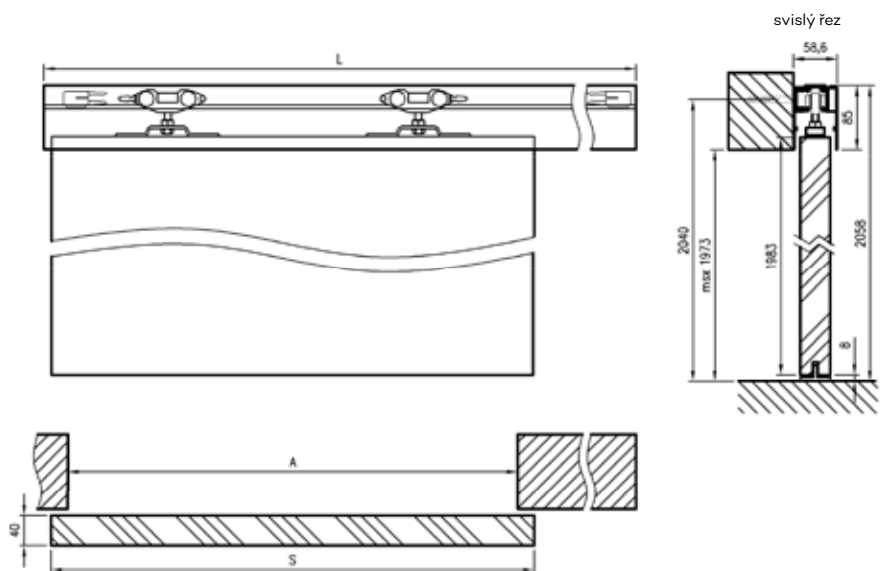

Spazio CD - hliník

NOVINKA

Spazio CD - černá anoda

A - šířka otvoru
S - šířka křídla
L - délka kolejnice

	A	S	L
„60”	600	644	1370
„70”	700	744	1570
„80”	800	844	1770
„90”	900	944	1970
„100”	1000	1044	2170