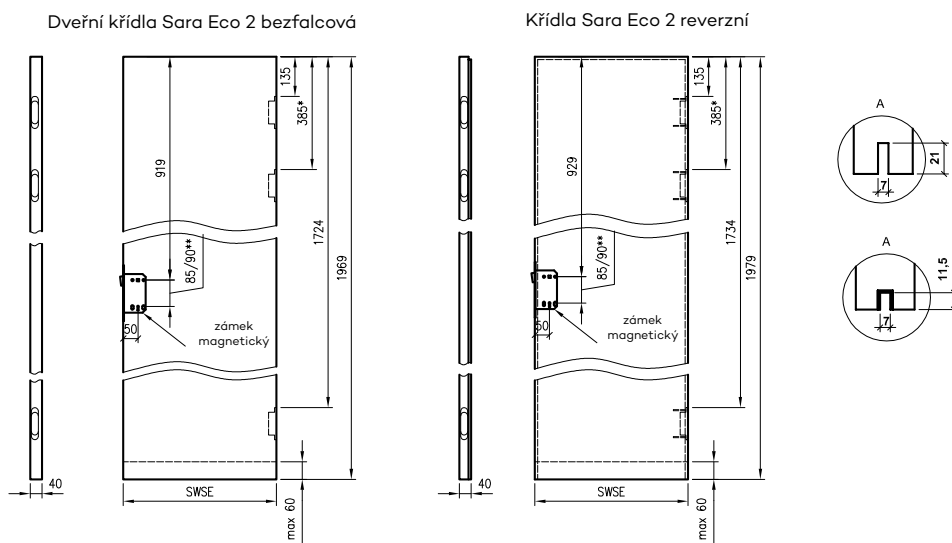

* pokud existuje

** Poznámka: magnetické zámky ve dvou variantách rozteče: 85 mm pro cylindrickou vložku nebo 90 mm pro dozický klíč a WC