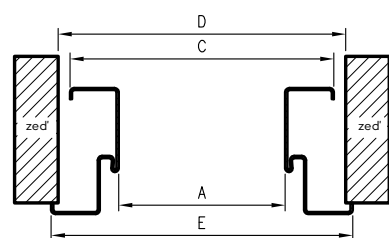

OCELOVÉ ZÁRUBNĚ JEDNODÍLNÉ

D - šířka montážního otvoru

Rozměry šířky OZJ

symbol šířky	A	C	D	E	OZJ STAND	OZJ ENTER	OZJ SOLID
„60”	600	670	687	697	•		
„70”	700	770	787	797	•	•	
„80”	800	870	887	897	•	•	•
„90”	900	970	987	997	•	•	•
„100”	1000	1070	1087	1097	•	•	•
„110”	1100	1170	1187	1197	•	•	