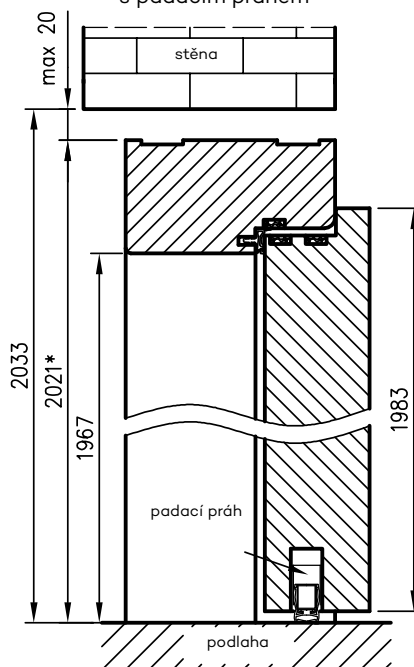

Dřevěná zárubeň pro dveře Athos s pevným prahem

Dřevěná zárubeň pro dveře Athos s padacím prahem

Rozměry DZ pro dveře Athos

Šířka	A	C	D
"80"	802	910	934
"90"	902	1010	1034
"100"	1002	1110	1134
"110"	1102	1210	1234