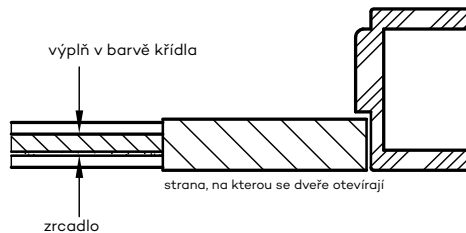

Vodorovný řez falcovými dveřmi VETRO E

Vodorovný řez bezfalcovými dveřmi VETRO E

TECHNICKÉ INFORMACE - ESTRA

Dveře ESTRA 10 reverzní ve variantě „Averz“

Dveře ESTRA 10 reverzní ve variantě „Reverz“

Dveře ESTRA 10 bezfalcové nebo falcové ve variantě „Averz“