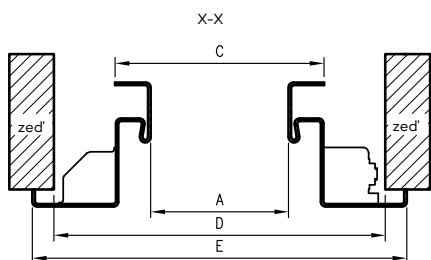

POUŽITÍ

OZMR_STAND – zárubně pro interiérové falcové dveře

Profil zárubně OZMR

D - šířka stavebního otvoru

rozměry pro jednokřídlé dveře

symbol šířky	A	C	D	E
„60“	600	633	690	710
„70“	700	733	790	810
„80“	800	833	890	910
„90“	900	933	990	1010
„100“	1000	1033	1090	1110