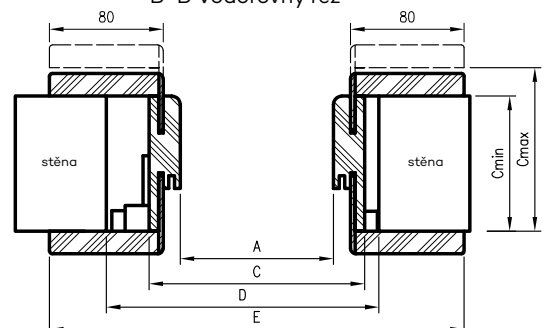

B-B Vodorovný řez