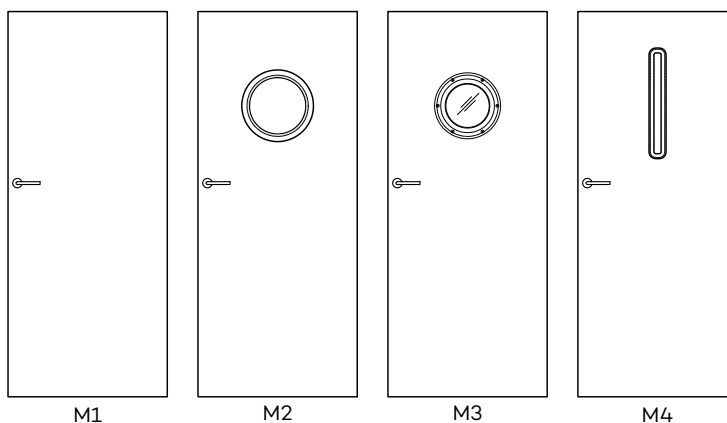

STANDARDNĚ PRO MATNÉ LAKOVANÉ KŘÍDLO JE

- povrch křídla potažený podkladovým materiálem, potištěný vzorem a lakovaný (barva podkladové vrstvy křídla - bílá)
- matný lak
- rám z MDF desky
- výplň „voština“
- sklo DRE MAT, tloušťka 4 mm (model M2 M4)

BEZFALCOVÉ KŘÍDLO OTOČNÉ

- hrana bez polodrážky (falcu) v bílé nebo černé barvě obr. 1
- zádlab pro 2 skryté závěsy Estetic 80 - barva závěsů bílá, stříbrná nebo černá (závěsy jsou součástí zárubně)
- magnetický/mechanický zámek na běžný klíč, WC zámek, zámek pro cylindrickou vložku nebo zámek bez zamykání barva stříbrná a černá. Magnetický zámek v barvě stříbrné, černé a bílé

ZÁRUBNĚ

- pro křídla z kolekce GRAFI doporučujeme lakované zárubně technologie DRE-PRINT bílé a černé nebo ve fólii DRE-CELL černá mat 2

MOŽNOSTI BEZ PŘÍPLATKU

- otvory pro ventilační kroužky
- skla DECORMAT HNĚDÁ, DECORMAT GRAFIT a čiré sklo (model M2, M4)

PŘÍPLATKY:

- křídla „100“ 427 Kč | 517 Kč
- ventilační podříznutí 213 Kč | 258 Kč
- výplň dřevotřískových desek v matně lakovaných křídlech 873 Kč | 1056 Kč
- hliníková větrací mřížka 840 Kč | 1016 Kč

POZOR: Třetí závěs Estetic 80 pro dveře bez polodrážky (příplatek se přičítá k ceně zárubně) 940 Kč | 1137 Kč

MODELY S MOŽNOSTÍ VÝBĚRU GRAFICKÝCH NÁVRHŮ G1-G25:

- M1 - plně křídlo, bez zasklení
- M2 - MDF okénko v černé matné fólii
- M3 - okénko kovové, v černé nebo stříbrné barvě (matné nebo průhledné sklo)
- M4 - rámeček MDF, v černé matné fólii

MODELY GRAFI

25 grafických vzorů na výběr. Více informací na straně 162 katalogu a na www.dre.pl.