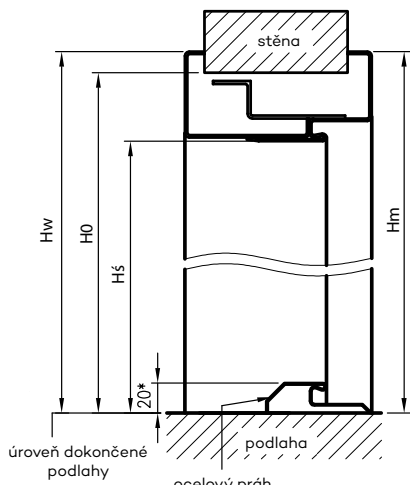

OCELOVÉ ZÁRUBNĚ S REGULACÍ

FALCOVÉ

OCELOVÉ FALCOVÉ ZÁRUBNĚ S REGULACÍ - ROZMĚRY

* - pokud je použit ocelový práh, skutečná světlá výška se sníží o 20 mm oproti uvedené výšce