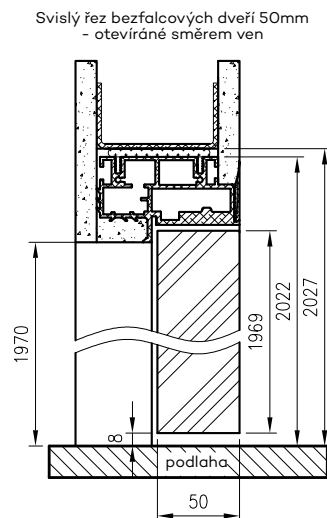

TECHNICKÉ INFORMACE

PROFI - BEZFALCOVÉ - OTEVÍRÁNÉ SMĚREM VEN

Rozměry šířky dveří Profi

	S	A	C	D
"60"	600	586	690	700
"70"	700	686	790	800
"80"	800	786	890	900
"90"	900	886	990	1000
"100"	1000	986	1090	1100