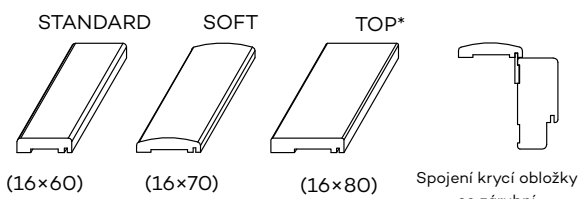

KRYCÍ OBLOŽKY

Použití: pro rámovou zárubeň a rámovou SOFT

Obsah kompletu (na jednu stranu dveří): obložka nadpraží a dvě svislé, plastové excentry, kolíky a svorky. Krycí obložky jsou baleny v kartonové krabici.

CENY KRYCÍCH OBLOŽEK

model	Cell, 3D, Finish, CPL tl. 1		CPL tl. 2		lakované	
	bez DPH	s DPH	bez DPH	s DPH	bez DPH	s DPH
STANDARD	507 Kč	613 Kč	560 Kč	678 Kč	1060 Kč	1283 Kč
SOFT	580 Kč	702 Kč	640 Kč	774 Kč	1193 Kč	1444 Kč
TOP*	620 Kč	750 Kč	693 Kč	839 Kč	1260 Kč	1525 Kč
Pro dveře dvoukřídlých	+30%					

* krycí obložka TOP není k dispozici v barvách fólie Finish
Laminát CPL skupina 2 týká se laminátu dub halifax přírodní s podélným dekorem.

ČTVRTKRUHOVÁ LIŠTA

Čtvrtkruhovú lišta slouží k zakrytí spáry mezi stěnou a zárubní. Prodejní jednotka je kus. Ceny čtvrtkruhových lišt

model	Cena bez DPH	Cena s DPH
Čtvrtkruhovú krycí lišta	113 Kč	137 Kč
rohová krycí lišta SOFT	113 Kč	137 Kč
Čtvrtkruhovú krycí lišta lakovaná	273 Kč	330 Kč
malovaná čtvrtkruhovú krycí lišta SOFT	273 Kč	330 Kč

Čtvrtkruhovú lišty je třeba před montáží zkrátit.