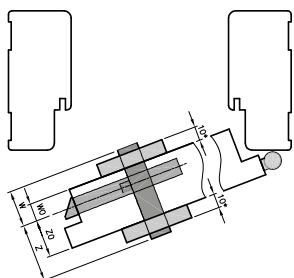

TECHNICKÉ INFORMACE

TLOUŠŤKA KŘÍDEL A VÝBĚR CYLINDRICKÉ VLOŽKY

Typ křídla	Tloušťka křídla	poměr v křídle (WO/ZO)	Doporučený ** rozměr vložky (W/Z)	Platí pro vložku s knoflíkem	
				Vložka s knoflíkem na vnitřní straně (W/Z)	Vložka s knoflíkem na vnější straně (W/Z)
Dveřní falcová křídla	40	14 / 26	25 / 40 ; 26 / 36 26 / 41 ; 30 / 40	25 K / 40 ; 26 K / 36 26K / 41 ; 30K / 40 27K / 40	25 / 40K ; 26 / 36K 26 / 41K ; 30 / 40K 27 / 40K
Křídla reverzní Sara Eco 2	40	24 / 16	35 / 30 ; 36 / 26 36 / 31 ; 40 / 30	35 K / 30 ; 36 K / 26 36K / 31 ; 40K / 30	35 / 30K ; 36 / 26K 36 / 31K ; 40 / 30K
Bezfalcová křídla	40	20 / 20	31 / 31 ; 30 / 30 35 / 35	31K / 31 ; 30K / 30 35K / 35	
Bezfalcová křídla Profi	50	25/25	35/35 ; 36/36 40/40 ; 41/41	35K/35 ; 36K/36 41K/41 ; 40K/40	
Bezfalcová křídla Sara Eco 2	40	16 / 24	30 / 35 ; 26 / 36 31 / 36 ; 30 / 40	30K / 35 ; 26K / 36 31K / 36 ; 30K / 40	30 / 35K ; 26 / 36K 31 / 36K ; 30 / 40K
Křídlo reverzní	40	27 / 13	40 / 25 ; 41 / 26	40K / 25 ; 41K / 26	40 / 25K ; 41 / 26K
Křídlo reverzní Profi	50	30/20	40/30 ; 41/31 45/35	40K/30 ; 41K/31 45K/35	40/30K ; 41/31K 45/35K

* Vložky jsou otočné - tj. 25/40 = 40/25, 26K/36 = 36/26K

** Doporučený rozměr za předpokladu, že rozeta má tloušťku 10 mm, a vložka vyčnívá maximálně 5 mm nad rozetu.

Obr. Výběr rozměru cylindrické vložky