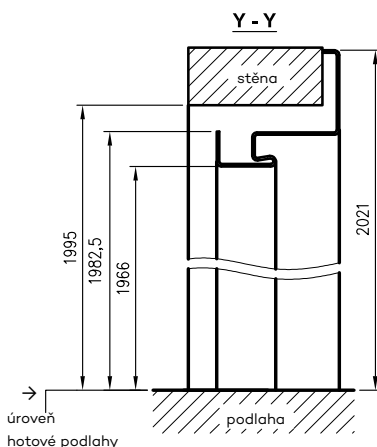

OCELOVÉ ZÁRUBNĚ MALÉ ROHOVÉ

FALCOVÉ

KONSTRUKCE:

Ocelové zárubně jsou vyrobeny z nízkouhlíkového ocelového plechu o tloušťce 1,2 mm a jsou chráněny ochrannou vrstvou z organického laku. Zárubně se skládá ze dvou stojek: zámková a závěsová, jakož i nadpraží, trvale spojených svařováním. Závěsové stojky jsou vybaveny pouzdry pro závěsy (2-3 kusy), zatímco stojky zámkové jsou opatřeny protiplechy pro zámkové dveřního křídla (komplet obsahuje těsnění).

POUŽITÍ

OZMR_STAND – zárubně pro interiérové falcové dveře

Profil zárubně OZMR