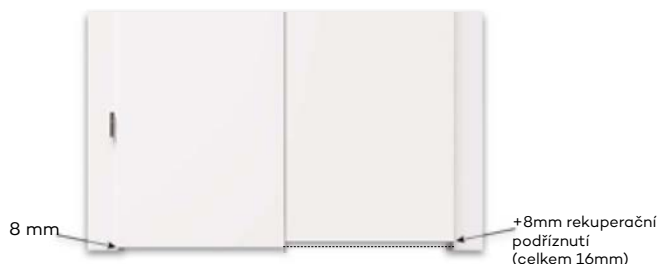

Zajištění větracího plochy ve dveřích Sara Eco 2 a ve všech bezfalcových otočných dveřích

Symbol rozměru dveří	dveře s větracími kroužky		dveře s větracím podříznutím	
	větrací plocha větracích kroužků a spodní mezery 8 mm [m2]	požadovaná větrací plocha pro splnění požadavku na větrání [v mm]	větrací plocha větracího podříznutí 8 mm [m2]	požadovaná větrací plocha pro splnění požadavku na větrání [v mm]
"100"	0,0112	19*	0,033	0
"90"	0,0104	21*	0,029	1
"80"	0,0096	23*	0,025	4
"70"	0,0082	27*	0,021	12*
"60"	0,0074	32*	0,018	31*

Výše je uvedena požadovaná světlá výška mezery pod dveřmi, zajišťující 0,022 m² celkové větrací plochy.

Standardně je tato mezera pod křídly 8 mm.

* mezeru pod křídlem je třeba zvětšit na danou výšku zkrácením křídla zespodu (pokud je zkrácení možné - viz **)

** Výjimky neuvedené v tabulce (křídla, která nelze zkrátit):

- Kolekce Vetro A, D a E - použití větracího podříznutí v šířce dveří "80"- "100" a standardní mezery pod dveřmi (8 mm) zajistí splnění požadavku na větrání.
- Kolekce Vetro B - nesplňuje požadavky na větrání.
- Posuvné dveře - vzhledem ke konstrukci posuvného systému (vzdálenost od stěny/tunelu 12-14 mm) splňují požadavek na větrání bez nutnosti použití dalších opatření.
- Dvoukřídlové dveře také nelze zkrátit.

současně lze použít pouze jedno větrací řešení:
větrací kroužky nebo podříznutí nebo mřížka