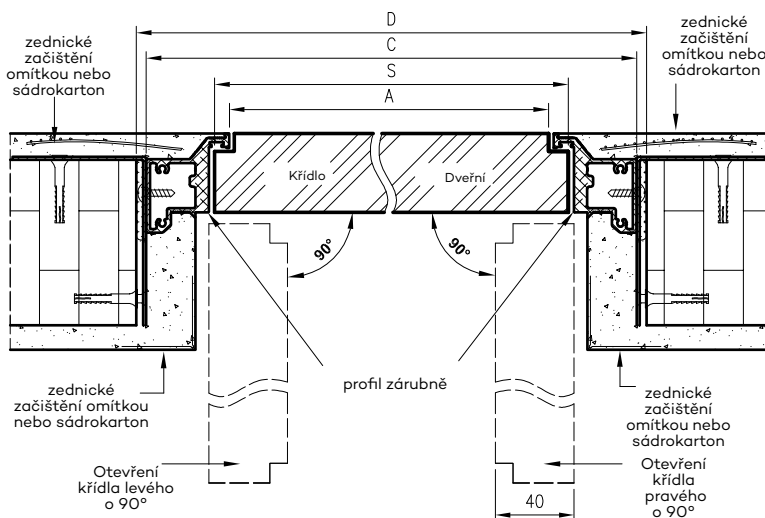

Rozměry šířky dveří Sara Eco 2

SARA ECO 2 REVERZNÍ - OTEVÍRÁNÉ DOVNITŘ ZÁRUBEŇ DRE

Vodorovný řez dveří Sara Eco 2 reverzních - otevírané dovnitř