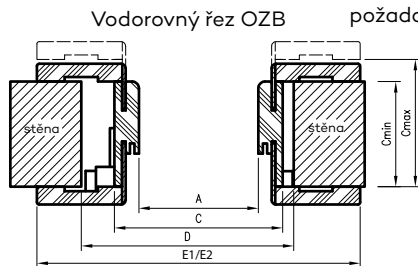

OBLOŽKOVÉ ZÁRUBNĚ

BEZFALCOVÉ S OBLOŽKOU T80 NEBO T63