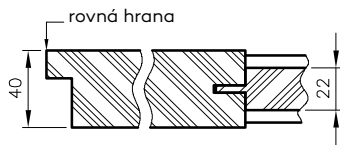

TECHNICKÉ INFORMACE

KONSTRUKCE RÁMOVÝCH KŘÍDEL (NEPLATÍ PRO KOLEKCE VETRO A, B, D)

Konstrukce křídel rámu je vyrobena výhradně z desek na bázi dřeva:

svislé rámy z desek na bázi dřeva - 40 mm

vnější vodorovné rámy z desek na bázi dřeva - 35 mm

vnitřní vodorovné rámy:

- dřevěné kompozitní desky - 22 mm u křídel Lumio, Vico, Auri, Piano, Even, Premium, Fosca, Verso, Reva, Triesta*, Ena* (* V kolekci Ena 1-2, Triesta 1-2, 1-2 je rámový prvek u velkého skla vyroben z dřevěných kompozitních desek - 35 mm. Naopak u modelů Ena 3-5 a Triesta 3 jsou dva rámové prvky u velkých skel vyrobeny z dřevěných kompozitních desek - 35 mm.)

- desky na bázi dřeva - 35 mm v křídlech Nestor, Elsa, Scala, Berge, Estra.

Vodorovný řez dveří
Lumio, Vico, Auri, Piano, Premium, Fosca,
Verso, Ena, Even, Triesta, Reva

Vodorovný řez dveří Elisa