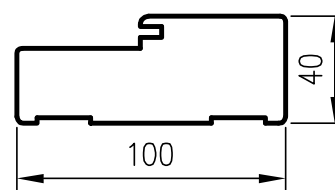

TECHNICKÉ INFORMACE

PROFILY RÁMOVÝCH ZÁRUBNÍ RZ, RZ SOFT, RZB

Profil RZB