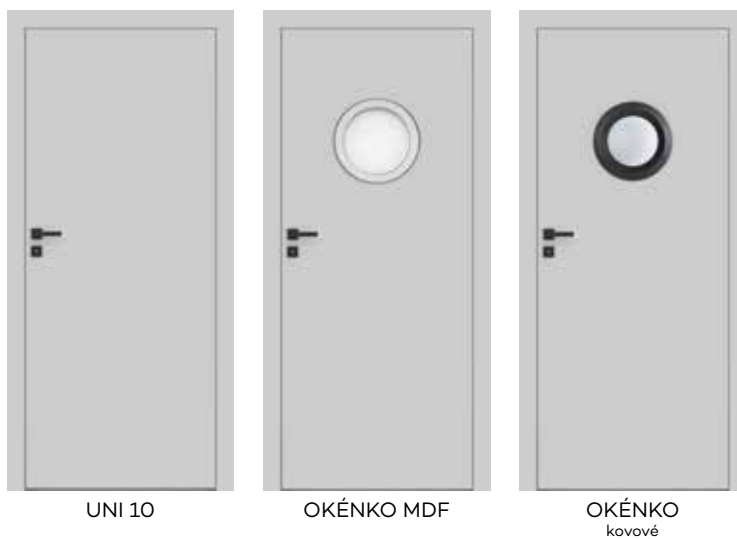

KŘÍDLO S REVERZNÍM FALCEM (příplatek 2087 Kč bez DPH)

- aktivní otočné křídlo jednokřídle
- rovná hrana
- zádlab pro 2 skryté závěsy Estetic 1821 (závěsy jsou součástí zárubně)
- magnetický zámek pro obyčejný klíč, WC zámek, pro cylindrickou vložku, nebo zámek bez zamykání

PŘÍPLATKY:

1. balíček Silent 37dB (padací práh + akustická výplň) - UNI 10 3653 Kč | **4420 Kč**
   - dekorativní sklo MAT DRE, DECORMAT HNĚDÁ, DECORMAT GRAFIT (platí pro křídla) OKÉNKO MDF 213 Kč | **258 Kč**
   - mléčné bezpečnostní sklo VSG 22.1, OKÉNKO MDF 313 Kč | **379 Kč**
   - výplň dutinková DTD (dřevotříská) 873 Kč | **1056 Kč**
   - výplň plná DTD (dřevotříská) 1127 Kč | **1364 Kč**
   - křídla "90" a "100" 313 Kč | **379 Kč**
   - ventilační výřez 213 Kč | **258 Kč**
   - rekuperační podříznutí - 8 mm 213 Kč | **258 Kč**
   - Bezfalcové křídlo otevírané 573 Kč | **693 Kč**
   - křídla reverzní 2087 Kč | **2525 Kč**
   - dveřní štulp na dvoukřídle bezfalcové dveře 307 Kč | **371 Kč**
   - ventilační mřížka plastová 207 Kč | **250 Kč**
   - hliníková větrací mřížka 840 Kč | **1016 Kč**
   - černé kování pro falcové křídlo 153 Kč | **185 Kč**
   - dvoukřídle dveře cena křídla x 2
   - samotné kovové okénko je možné zakoupit v barvě černé nebo stříbrné za cenu 3780 Kč | **4574 Kč**
2. **POZOR:** Třetí závěs Estetic 80 pro dveře bez polodrážky (příplatek se přičítá k ceně zárubně) 940 Kč | **1137 Kč**
3. **UPOZORNĚNÍ:** Třetí pant Estetic 1821 pro dveře s reverzním falcem (příplatek se připočítává k ceně zárubně) 1500 Kč | **1815 Kč**

MODELY UNI

CENA KOMPLETU DVEŘÍ UNI 10 S FALCOVOU OBLOŽKOVOU ZÁRUBNÍ OD

8587 Kč | 10390 Kč

**DOBRA
CENA**

37 dB