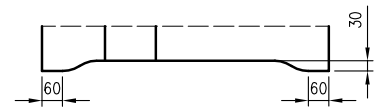

podříznutí dveří Vetro D