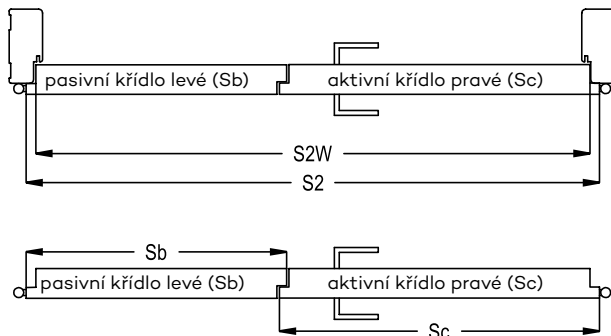

Pro dvoukřídlé dveře jsou vhodné pouze zárubně naší výroby, proto doporučujeme zakoupit dveře jako komplet. Komplet DRE obsahuje 2 dveřní křídla a zárubeň.

$$\boxed{\text{cena dveří dvoukřídlých}} = \boxed{\text{cena křídla} \times 2} + \boxed{\text{cena zárubně}}$$

Symbol rozměru	rozměry v [mm]		
	S2	S2W	kombinace * Sc+Sb
„100d“	1078	1052	644+444
„110d“	1178	1152	744+444
”120“	1278	1252	844+444; 644+644
”130“	1378	1352	944+444; 744+644; 644+744
”140“	1478	1452	1044+444; 844+644; 744+744; 644+844
”150“	1578	1552	944+644; 844+744; 744+844; 644+944
”160“	1678	1652	1044+644; 944+744; 844+844; 744+944; 644+1044
”170“	1778	1752	1044+744; 944+844; 844+944; 744+1044
”180“	1878	1852	1044+844; 944+944; 844+1044
”190“	1978	1952	1044+944; 944+1044
”200“	2078	2052	1044+1044
kombinace* - možné kombinace šířky aktivních (Sc) a pasivních (Sb) křidel