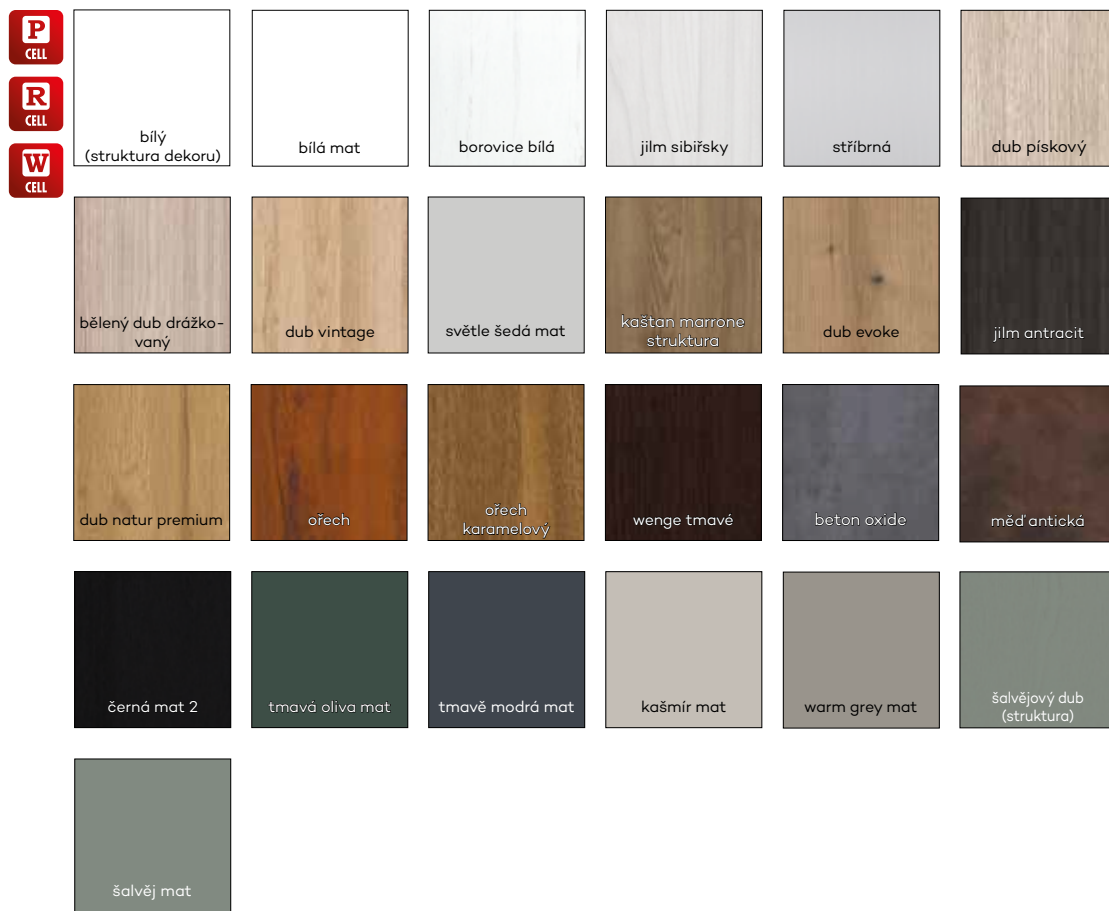

DEKORY

* dekor dostupný do vyprodání zásob,
*** dekory pouze s vodorovnou kresbou