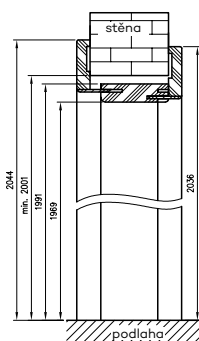

svislý řez obložkovým tunelem s obložkou T63