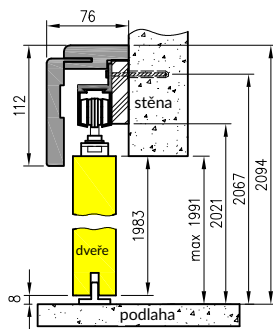

NÁSTĚNNÝ POSUVNÝ SYSTÉM

NS - svislý řez