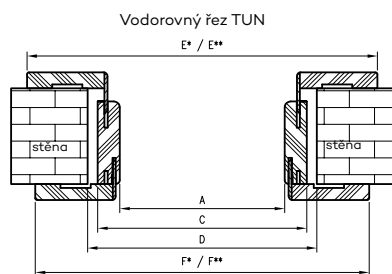

OBLOŽKOVÁ ZÁRUBEŇ - TUNEL

S OBLOŽKOU T80 NEBO T63

POUŽITÍ

Obložkový tunel je dekorativní obložení průchodu ve zdi. Lze jej použít jako samostatné řešení nebo jako integraní součást nástěnného posuvného systému NT.

Obložkový tunel je vzhledově podobný produkt jako obložková zárubeň s několika rozdíly:

- bez možnosti montáže závěsů
- chybí protiplech
- žádné frézování pro těsnění, rozdílná výška a rozpětí předních a zadních obložek (hodnoty E a F v tabulkách)

D - požadovaná šířka stavebního otvoru
* platí pro Obložkový Tunel s obložkou T63
** platí pro Obložkový Tunel s obložkou T80