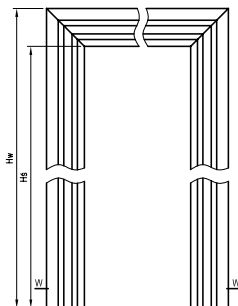

ROZŠIŘUJÍCÍ PANELE

POUŽITÍ

Rozšiřující panel je buď součástí dekorativního obložení průchodu ve stěně nebo rozšířením zárubně umožňující instalace zárubní se stěnami nad 320 mm. Panel je rozšířením středových ostění obložkových zárubní a obložkových tunelů. Používá se v kombinaci s obložkami dříve objednaných zárubní nebo tunelů s napojením obložek pod úhlem 45°.

Panely OZ s napojením obložek pod úhlem 90° se dodávají v barvách bílá mat, světle šedá mat, kašmírová mat, warm grey mat, tmavá oliva mat, tmavě modrá mat, dub šalvěj, černá mat 2, bílý UV akrylový lak, borovice bílá, dub vintage, pískový dub, dub polský 3D

Úhel spojení 90° u panelů ORB je dostupný v barvě bílá mat, světle šedá mat, kašmír mat, warm grey mat, tmavá olivová mat, tmavě modrá mat, dub šalvěj, černá mat 2, bílý UV akrylátový lak, bílá borovice, pískový dub, dub vintage, polský dub 3D, akrylátové lamináty (lesk standard, metalický lesk, mat standard)

Rozšiřující panely s proměnlivou výškou jsou dostupné ve skupině povrchů Cell, CPL a v laminátech: metalický lesk, mat standard, lesk standard.

OBSAH KOMPLETU

- dvě svislé stojky
- nadpraží
- tři spojovací pera
- spojovací příslušenství

* u OZS max 280
u OZR max 270
u TUN max 287

varianty šířky průřezu panelu

X	062	087	107	127	147	167	187	207	227	247	267	287

Rozměry rozšiřujících panelů OZ - obložkové zárubně pro falcové dveře

výškové varianty	
	CZ
Hs	1969
Hw	1991

	pro jednokřídlé dveře						pro dvoukřídlé dveře										
	„60“	„70“	„80“	„90“	„100“	„110“	„100d“	„110d“	„120“	„130“	„140“	„150“	„160“	„170“	„180“	„190“	„200“
A	602	702	802	902	1002	1102	1035	1135	1235	1335	1435	1535	1635	1735	1835	1935	2035
C	646	746	846	946	1046	1146	1079	1179	1279	1379	1479	1579	1679	1779	1879	1979	2079

Rozměry rozšiřujících panelů OZB 45° - obložkové zárubně pro bezfalcové dveře 45°

výškové varianty	
	CZ
Hs	1969
Hw	1991

	pro jednokřídlé dveře					pro dvoukřídlé dveře						
	„60“	„70“	„80“	„90“	„100“	„120“	„130“	„140“	„150“	„160“	„170“	„180“
A	607	707	807	907	1007	1234	1334	1434	1534	1634	1734	1834
C	651	751	851	951	1051	1278	1378	1478	1578	1678	1778	1878

Rozměry rozšiřujících panelů TUN - obložkové tunely

	CZ
Hs	1969
Hw	1991

	pro jednokřídlé dveře					pro dvoukřídlé dveře									
	„60“	„70“	„80“	„90“	„100“	„120“	„130“	„140“	„150“	„160“	„170“	„180“	„190“	„200“	
A	602	702	802	902	1002	1200	1300	1400	1500	1600	1700	1800	1900	2000	
C	646	746	846	946	1046	1244	1344	1444	1544	1644	1744	1844	1944	2044	

Rozměry rozšiřujících panelů OZC
- obložkové zárubně pro skleněné dveře

	CZ		„60“	„70“	„80“	„90“
Hs	1966	A	604	704	804	904
Hw	1988	C	648	748	848	948

Rozměry rozšiřujících panelů OZR
- obložkové zárubně pro dveře reverzní

	CZ		„60“	„70“	„80“	„90“	„100“
Hs	1992	A	630	730	830	930	1030
Hw	2014	C	674	774	874	974	1074