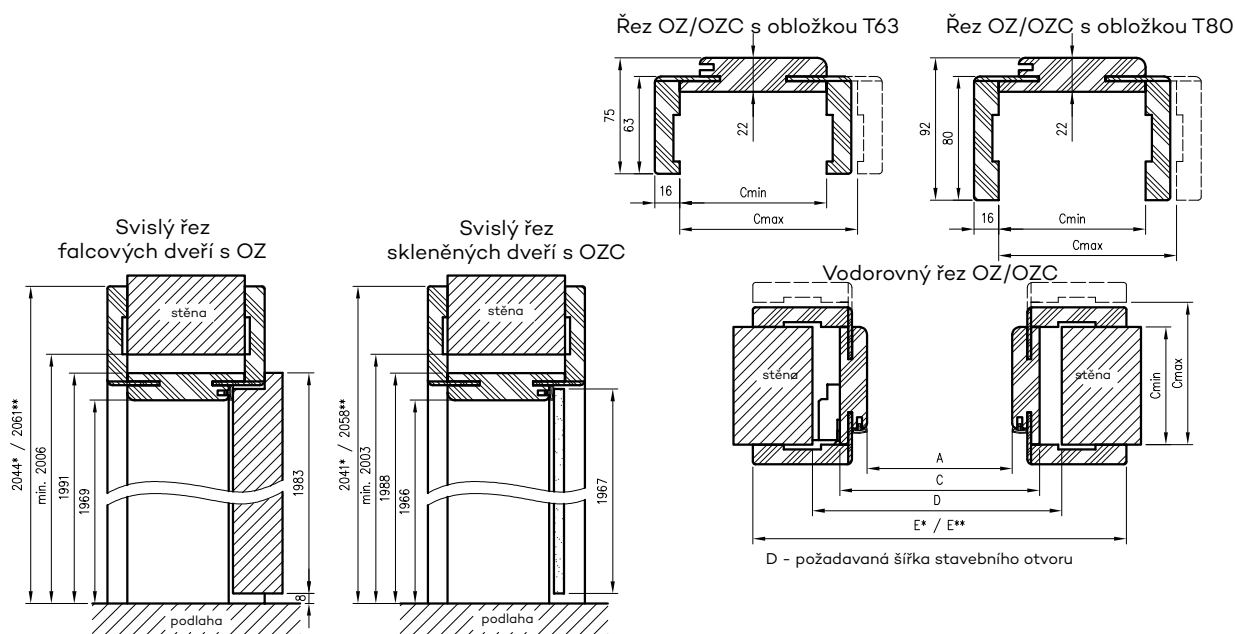

OBLOŽKOVÉ ZÁRUBNĚ

FALCOVÉ S OBLOŽKOU T80 NEBO T63

pro dvoukřídlé dveře

	A	C	D	E**	E*
100d	1035	1079	1115	1219	1185
110d	1135	1179	1215	1319	1285
120	1235	1279	1315	1419	1385
130	1335	1379	1415	1519	1485
140	1435	1479	1515	1619	1585
150	1535	1579	1615	1719	1685
160	1635	1679	1715	1819	1785
170	1735	1779	1815	1919	1885
180	1835	1879	1915	2019	1985
190	1935	1979	2015	2119	2085
200	2035	2079	2115	2219	2185

* rozměr platí pro zárubeň s obložkou T63

** rozměr platí pro zárubeň s úhelníkem T80

pro jednokřídlé dveře

	A	C	D	E**	E*
60	602	646	680	786	752
70	702	746	780	886	852
80	802	846	880	986	952
90	902	946	980	1086	1052
100	1002	1046	1080	1186	1152
110	1102	1146	1180	1286	1252

požadovaná výška otvoru ve zdi 2006 mm (2003 mm pro skleněné dveře)

CENY OBLOŽKOVÝCH ZÁRUBNÍ S OBLOŽKOU T80 A T63

Tloušťka zdi		skupina 1		skupina 2	
Cmin	Cmax	bez DPH	s DPH	bez DPH	s DPH
60***	85	3213 Kč	3888 Kč	3540 Kč	4283 Kč
80	105	3213 Kč	3888 Kč	3540 Kč	4283 Kč
100	125	3373 Kč	4081 Kč	3707 Kč	4485 Kč
120	145	3480 Kč	4211 Kč	3840 Kč	4646 Kč
140	165	3640 Kč	4404 Kč	4007 Kč	4848 Kč
160	185	3720 Kč	4501 Kč	4100 Kč	4961 Kč
180	205	3880 Kč	4695 Kč	4267 Kč	5163 Kč
200	225	4013 Kč	4856 Kč	4420 Kč	5348 Kč
220	245	4133 Kč	5001 Kč	4547 Kč	5502 Kč
240	265	4247 Kč	5139 Kč	4680 Kč	5663 Kč
260	285	4360 Kč	5276 Kč	4787 Kč	5792 Kč
280	305	4520 Kč	5469 Kč	4973 Kč	6017 Kč
300	325	4607 Kč	5574 Kč	5073 Kč	6138 Kč

Skupina 2 CPL - laminát dub halifax přírodní.
Dekor černý ST je k dispozici pouze s obložkou T80.