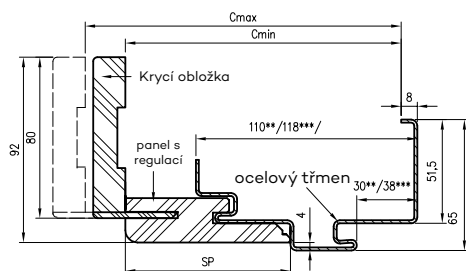

symbol šířky	A	D	E	F
„60“	604	714	734	796
„70“	704	814	834	896
„80“	804	914	934	996
„90“	904	1014	1034	1096

D - šířka montážního otvoru

Pro zadanou tloušťku stěny zvolte správnou variantu rozšiřujícího panelu s krycí obložkou (Cmin)

Profil zárubně