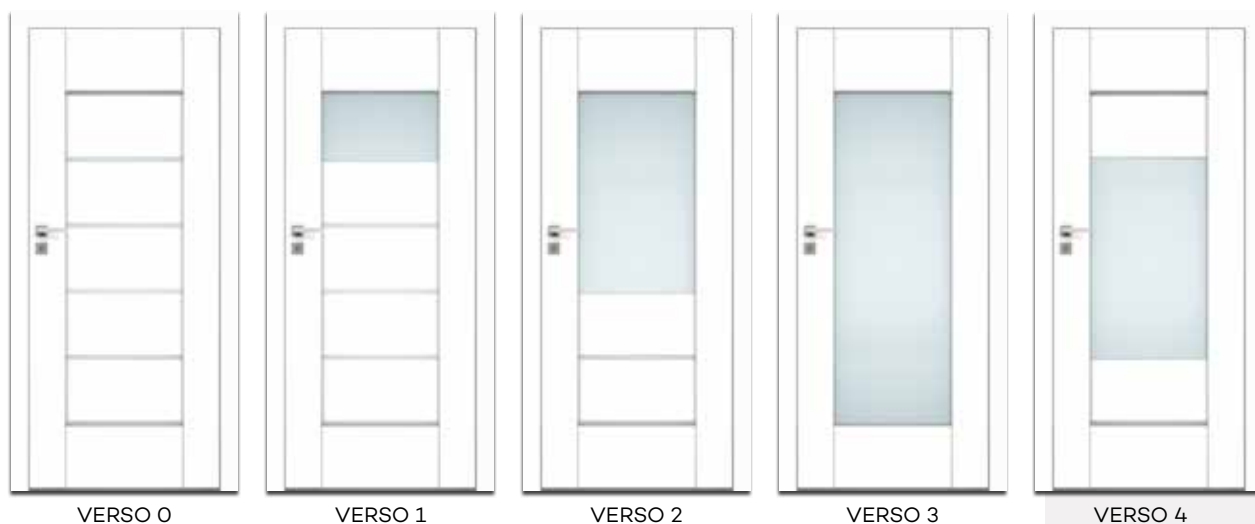

POZNÁMKA: U falcových křídel NESTOR by měly být použity zárubně se 3 závěsy.

MODELY NESTOR

NESTOR 1

NESTOR 2

NESTOR 3

NESTOR 4

NESTOR 5

NESTOR 6

POSUVNÉ KŘÍDLO

- hrana bez polodrážky (falcu)
- zádlab pro hákový zámek a/nebo mušle

PŘÍPLATKY

- | | |
|---------------------------------|----------------------|
| • Větrací kroužky plastové | 1 szt. 47 Kč 57 Kč |
| • křídla "90" a "100" | 193 Kč 234 Kč |
| • ventilační výřez | 213 Kč 258 Kč |
| • rekuperační podříznutí - 8 mm | 213 Kč 258 Kč |
| • černé kování | 153 Kč 185 Kč |
| • dvoukřídle dveře | cena křídla x2 |

POZNÁMKA: Vybrané konfigurace falcovaného modelu VERSO O v dekoru bílá mat jsou dostupné ze skladu.

MODELY VERSO

Šířka křídla: jednokřídle "60"÷"100", dvoukřídle falcové "120" ÷ "200".

Technické informace: zárubně: str. 130–151, příslušenství: str. 152–158 a 165, křídla dveří: str. 166–179.