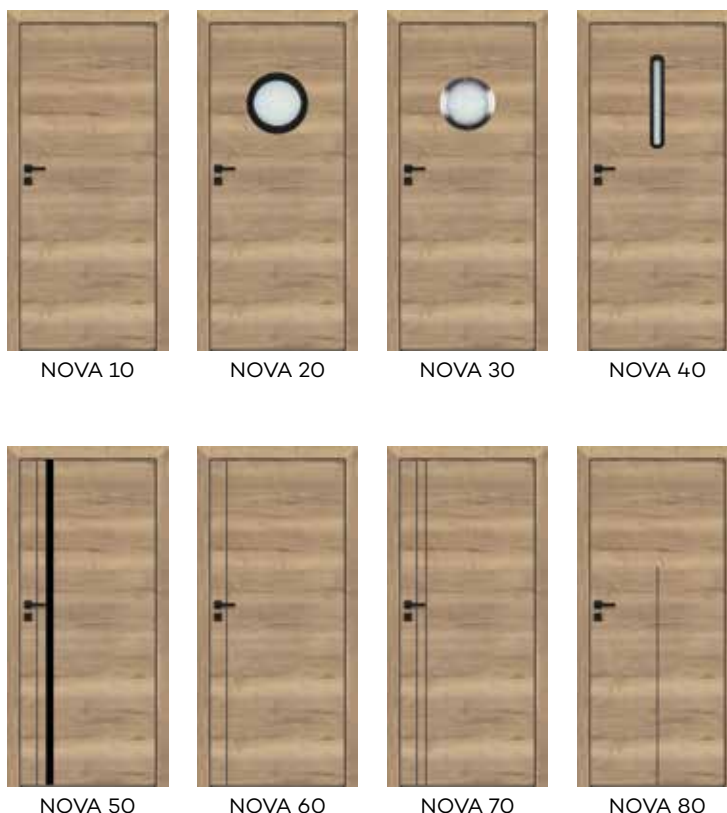

- hrana bez polodrážky (falcu)
- zádlab pro 2 skryté závěsy Estetic 80 (závěsy jsou součástí zárubně)
- magnetický/mechanický zámek na běžný klíč, WC zámek, zámek pro cylindrickou vložku nebo zámek bez zamykání barva stříbrná a černá. Magnetický zámek v barvě stříbrné, černé a bílé

POSUVNÉ KŘÍDLO

- hrana bez polodrážky (falcu)
- zádlab pro hákový zámek a/nebo mušle

ZÁRUBNĚ

- pro dveřní křídla z kolekce NOVA doporučujeme zárubně ve folii DRE-CELL černá mat 2 a v laminátu CPL dub halifax přírodní se svislým dekorem pro dveřní křídla v laminátu dub halifax přírodní ve druhé

MOŽNOSTI ZA PŘÍPLATEK

- balíček Silent 37dB (padací práh + akustická výplň) NOVA 10,50-80 sk.1 lamináty Egger 3653 Kč | **4420 Kč**
- výplň perforovaná dřevotřísková 873 Kč | **1056 Kč**
- bezfalcová křídla otočná 573 Kč | **693 Kč**
- "100" křídla 1033 Kč | **1250 Kč**
- ventilační výřez 213 Kč | **258 Kč**
- rekuperační podříznutí - 8 mm 213 Kč | **258 Kč**
- větrací mřížka plastová 207 Kč | **250 Kč**
- větrací mřížka hliníková 840 Kč | **1016 Kč**
- černé kování pro falcové křídlo 153 Kč | **185 Kč**
- Samotné kovové okénko je možné zakoupit v černé nebo nerezové oceli za cenud 3780 Kč | **4574 Kč**

POZOR: Třetí závěs Estetic 80 pro dveře bez polodrážky (příplatek se přičítá k ceně zárubně) 940 Kč | **1137 Kč**

POZNÁMKA: Balíček Silent dostupný pro jednokřídla falcová a bezfalcová křídla.

KOVOVÉ OKÉNKO Nova 30 - v barvě stříbrné nebo černé. K dispozici pouze matné nebo průhledné sklo.

MODELY NOVA