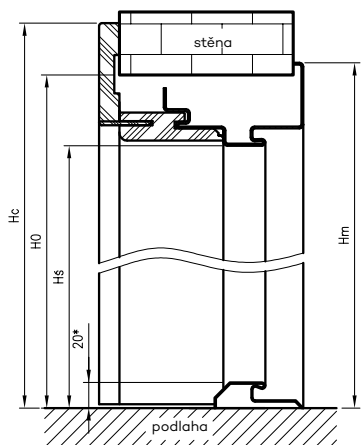

FALCOVÉ

HYBRIDNÍ OCELOVÉ ZÁRUBNĚ FALCOVÉ - ROZMĚRY

Rozměry HOZ STAND pro dvoukřídlé dveře

symbol šířky	A	D	E	F
„100b“	1034	1144	1164	1226
„110b“	1134	1244	1264	1326
„120“	1234	1344	1364	1426
„130“	1334	1444	1464	1526
„140“	1434	1544	1564	1626
„150“	1534	1644	1664	1726
„160“	1634	1744	1764	1826
„170“	1734	1844	1864	1926
„180“	1834	1944	1964	2026
„190“	1934	2044	2064	2126
„200“	2034	2144	2164	2226