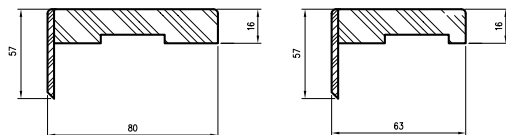

KRYCÍ PRVKY ZÁRUBNÍ

KRYCÍ OBLOŽKA KT2

Úhelník KT2 80 mm a 63 mm zvyšuje rozsah seřizení standardní zárubně OR o +10 mm. Úhelník je nutné objednat samostatně jako příslušenství. Cena úhelníku je k dispozici u distributora.