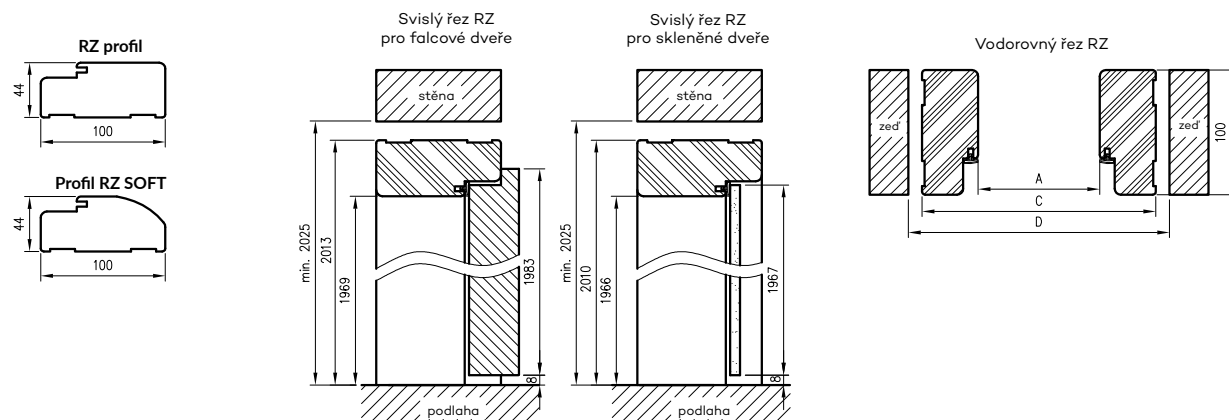

CENY RÁMOVÝCH ZÁRUBNÍ

skupina dekorů	model	bez DPH	s DPH
	rovná	1680 Kč	2033 Kč
	rovná SOFT	1887 Kč	2283 Kč
	rovná	1887 Kč	2283 Kč
	rovná SOFT	2067 Kč	2501 Kč
	rovná	2160 Kč	2614 Kč
	rovná SOFT	2373 Kč	2871 Kč
TL. 1 	rovná	2387 Kč	2888 Kč
	rovná SOFT	2613 Kč	3162 Kč
GR. 2 	rovná	3680 Kč	4453 Kč
	rovná SOFT	3940 Kč	4767 Kč

Skupina 2 CPL - CPL laminát dub halifax přírodní.

PŘÍPLATKY:

- Zárubeň ENTER (s protiplechem)
- zárubeň SOLID
- zárubeň pro dvoukřídle dveře: +30%

213 Kč | 258 Kč
427 Kč | 517 Kč

pro jednokřídle dveře *

	A	C	D
„60“	604	692	716
„70“	704	792	816
„80“	804	892	916
„90“	904	992	1016
„100“	1004	1092	1116
„110“	1104	1192	1216

* Zárubně pro skleněné dveře, šířky "60"- "90"
D - požadovaná šířka stavebního otvoru

pro falcové dveře dvoukřídých

	A	C	D
„100d“	1035	1123	1147
„110d“	1135	1223	1247
„120“	1235	1323	1347
„130“	1335	1423	1447
„140“	1435	1523	1547
„150“	1535	1623	1647
„160“	1635	1723	1747
„170“	1735	1823	1847
„180“	1835	1923	1947
„190“	1935	2023	2047
„200“	2035	2123	2147