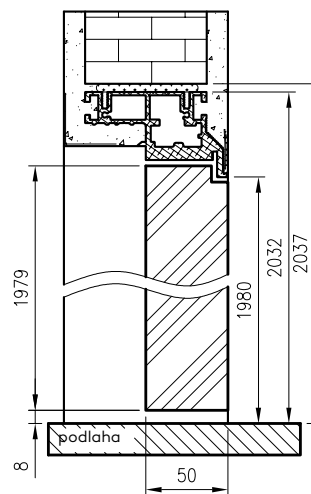

Svislý řez reverzních dveří 50 mm – otevírané směrem dovnitř

Rozměry šířky dveří Profi