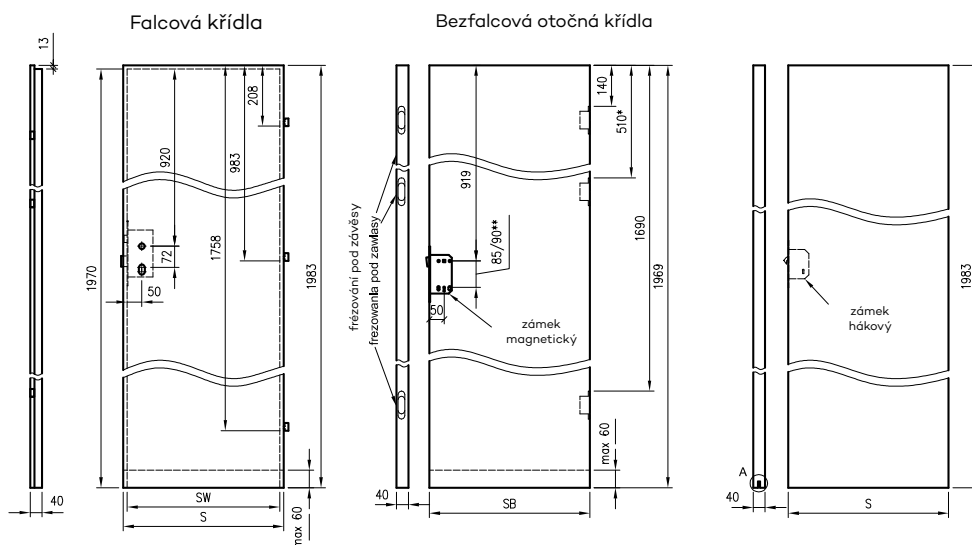

TECHNICKÉ INFORMACE

ROZMĚRY KŘÍDLA A ROZMÍSTĚNÍ ZÁVĚSŮ

Posuvná křídla do:
- stavebního pouzdra PA
- systémů SPAZIO CD
- nástěnných systémů