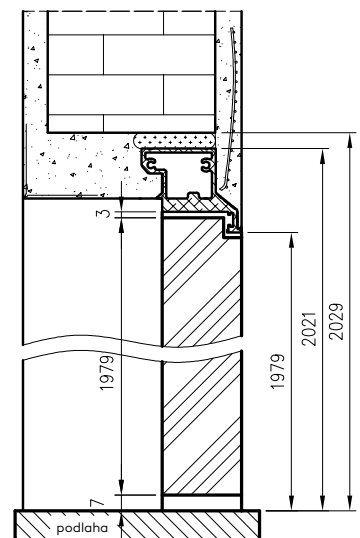

Svislý řez dveří Sara Eco 2 reverzních - otevírané dovnitř