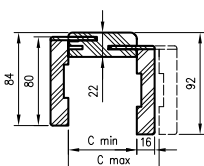

Řez TUN s obložkou T80