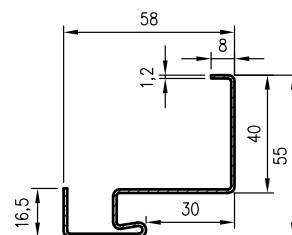

D - šířka stavebního otvoru

rozměry pro jednokřídlé dveře

symbol šířky	A	C	D	E
„60“	600	633	690	710
„70“	700	733	790	810
„80“	800	833	890	910
„90“	900	933	990	1010
„100“	1000	1033	1090	1110

CENY

symbol šířky	bez DPH	s DPH
„60“ - „100“	3273 Kč	3960 Kč

Upozornění: Příplatek za výztuhu pro dveřní samozavírač 253 Kč | 306 Kč

BARVY

Zárubně jsou práškově lakované ve dvou stupních lesku: matná/jemná struktura nebo polešklá/hladká, k dispozici v těchto barvách: