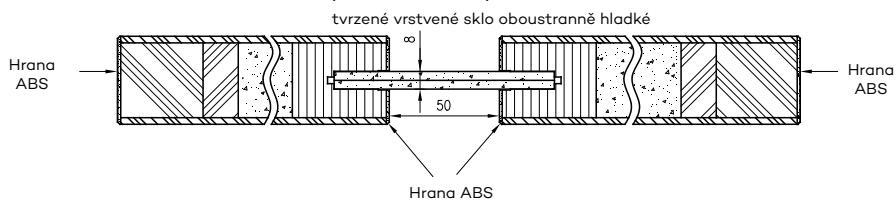

Vodorovný řez bezfalcovými dveřmi VETRO E