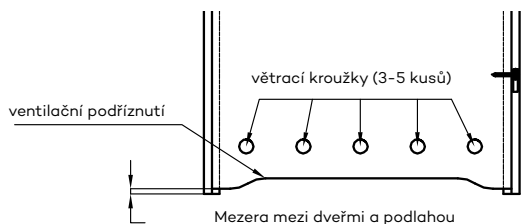

Zajištění větracího plochy ve dveřích Sara Eco 2 a ve všech bezfalcových otočných dveřích

Symbol rozměru dveří	dveře s větracími kroužky		dveře s větracím podříznutím	
	větrací plocha větracích kroužků a spodní mezery 8 mm [m2]	požadovaná větrací plocha pro splnění požadavku na větrání [v mm]	větrací plocha větracího podříznutí 8 mm [m2]	požadovaná větrací plocha pro splnění požadavku na větrání [v mm]
"100"	0,0112	19*	0,033	0
"90"	0,0104	21*	0,029	1
"80"	0,0096	23*	0,025	4
"70"	0,0082	27*	0,021	12*
"60"	0,0074	32*	0,018	31*

Výše je uvedena požadovaná světlá výška mezery pod dveřmi, zajišťující 0,022 m² celkové větrací plochy.

Standardně je tato mezera pod křídly 8 mm.

* mezeru pod křídlem je třeba zvětšit na danou výšku zkrácením křídla zespodu (pokud je zkrácení možné - viz **)

** Výjimky neuvedené v tabulce (křídla, která nelze zkrátit):

- Kolekce Vetro A, D a E - použití větracího podříznutí v šířce dveří "80"- "100" a standardní mezery pod dveřmi (8 mm) zajistí splnění požadavku na větrání.
- Kolekce Vetro B - nesplňuje požadavky na větrání.
- Posuvné dveře - vzhledem ke konstrukci posuvného systému (vzdálenost od stěny/tunelu 12-14 mm) splňují požadavek na větrání bez nutnosti použití dalších opatření.
- Dvoukřídlové dveře také nelze zkrátit.

současně lze použít pouze jedno větrací řešení:
větrací kroužky nebo podříznutí nebo mřížka