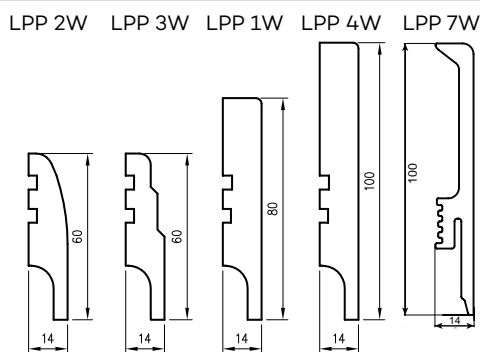

Cena za 1 ks

* pouze dekory Cell a 3D,

**bílá mat, světlé šedá mat, kašmír mat, černá mat 2, bílá borovice, pískový dub, dub vintage, dub evoke

Lišta LPP4W délky 2,40 mb na desce odolné proti vlhkosti.

větrací mřížka plastová