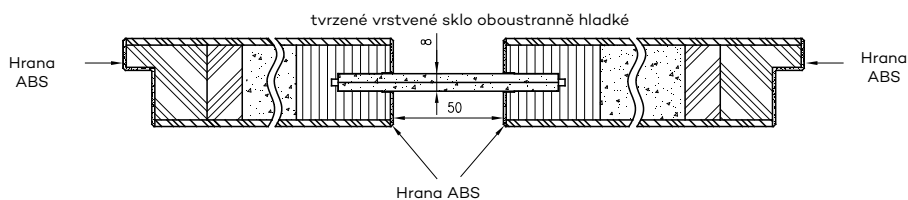

TECHNICKÉ INFORMACE - VETRO E LAMINÁTY SYNCHRO, LAKOVANÉ

Vodorovný řez falcovými dveřmi VETRO E