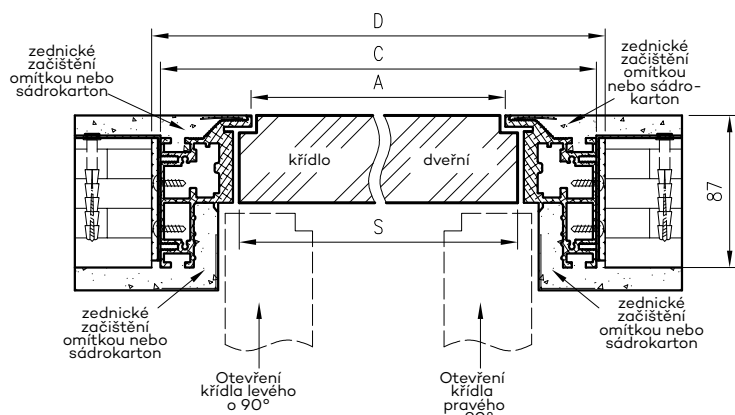

PROFI - REVERZNÍ - OTEVÍRÁNÍ DOVNITŘ

Vodorovný řez reverzních dveří 50mm – otevírané směrem dovnitř