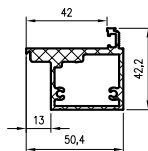

Profil DRE pro bezfalcové dveře otevírané směrem ven