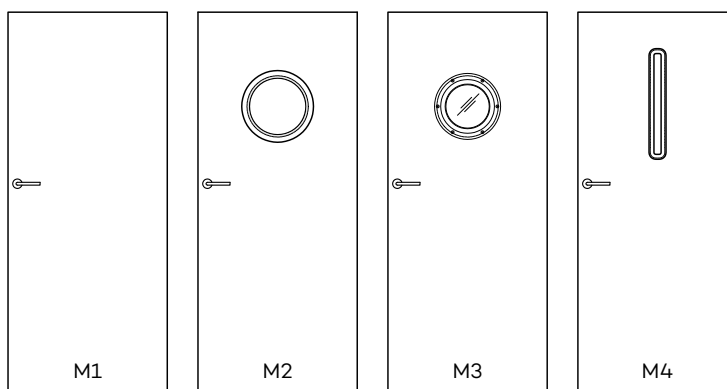

WOOD

WOOD

BEZFALCOVÁ DVEŘNÍ KŘÍDLA

interiérové

VE STANDARDU

- plocha křídla pokryta podkladovým materiálem, potištěna vzorem a přelakována
- matný lak
- rám z MDF desky
- voštinová výplň
- sklo MAT DRE tl. 4 m

BEZFALCOVÉ KŘÍDLO OTOČNÉ

- hrana bez polodrážky (falcu) v barvě křídla
- zádlab pro 2 skryté závěsy Estetic 80 - barva závěsů stříbrná, černá nebo bílá (závěsy jsou součástí zárubně)
- magnetický/mechanický zámek na běžný klíč, WC zámek, zámek pro cylindrickou vložku nebo zámek bez zamykání barva stříbrná a černá. Magnetický zámek v barvě stříbrné, černé a bílé

ZÁRUBNĚ

- pro křídla z kolekce WOOD doporučujeme lakované zárubně v technologii DRE-PRINT v barvě křídla

MOŽNOSTI BEZ PŘÍPLATKU

- otvory pro ventilační kroužky
- skla DECORMAT HNĚDÉ, DECORMAT GRAFIT a průhledné sklo

PŘÍPLATKY:

- křídla „100“ 427 Kč | 517 Kč
- výplň: dutinková dřevotříska 873 Kč | 1056 Kč
- ventilační výřez 213 Kč | 258 Kč
- hliníková větrací mřížka 840 Kč | 1016 Kč

POZOR: Třetí závěs Estetic 80 pro dveře bez polodrážky (příplatek se přičítá k ceně zárubně) 940 Kč | 1137 Kč

MODELY S MOŽNOSTÍ POUŽIT GRAFICKÉ VZORY W1 - W4:

- M1 - plně křídlo, bez zasklení
- M2 - MDF okénko v černé matné fólii
- M3 - okénko kovové, v černé nebo stříbrné barvě (matné nebo průhledné sklo)
- M4 - rámeček MDF, v černé matné fólii

MODELY WOOD

Šířka křidel: jednokřídle "60"÷"100".

Technické informace: zárubně: str. 130–151, příslušenství: str. 152–158 a 165, křídla dveří: str. 166–179.