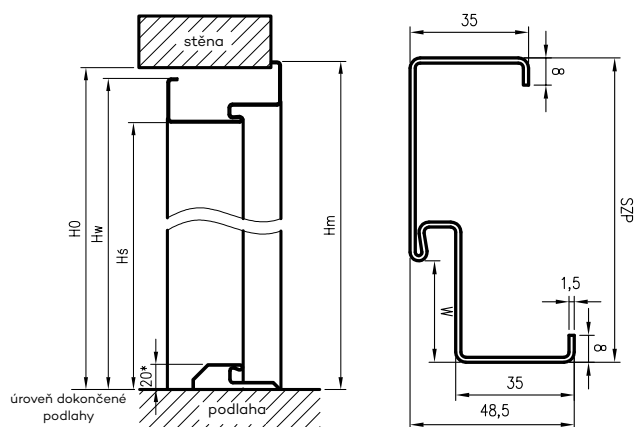

OCELOVÉ ZÁRUBNĚ JEDNODÍLNÉ

D - šířka montážního otvoru

Rozměry šířky OZJ

symbol šířky	A	C	D	E	OZJ STAND	OZJ ENTER	OZJ SOLID
„60”	600	670	687	697	•		
„70”	700	770	787	797	•	•	
„80”	800	870	887	897	•	•	•
„90”	900	970	987	997	•	•	•
„100”	1000	1070	1087	1097	•	•	•
„110”	1100	1170	1187	1197	•	•	