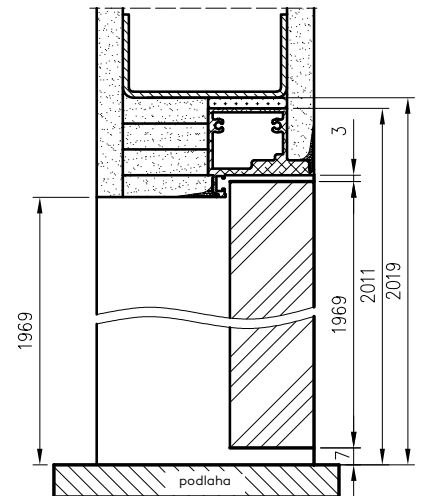

Svislý řez dveří Sara Eco 2 bezfalcové - otevírané směrem ven